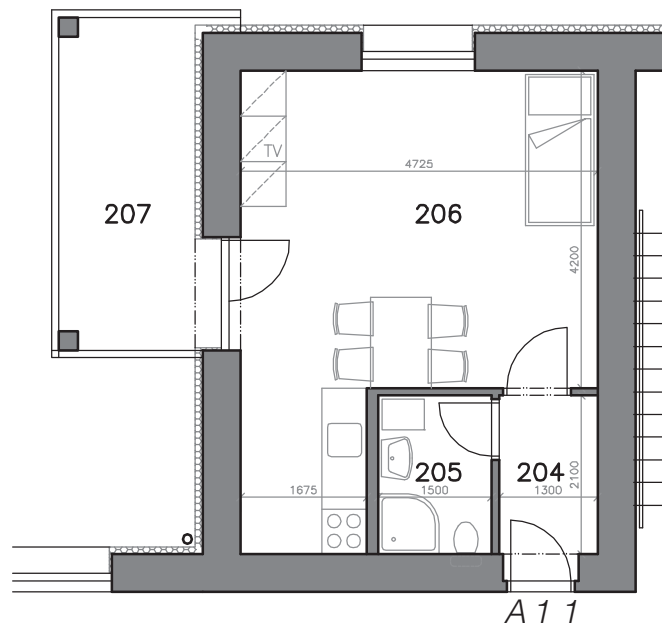

MIKULOV – BYTOVÉ DOMY A, B

BYT A11, B11: 1+KK, 29,5 m² + BALKON

PÁLAVSKÁ ALEJ

PŮDORYS BYT A11, B11

PŮDORYS 2. NP

LEGENDA MÍSTNOSTÍ

ČÍSLO MÍSTNOSTI	ÚČEL MÍSTNOSTI	PLOCHA (m ²)
204	PŘEDSÍŇ	2,7
205	KOUPELNA + WC	3,2
206	POKOJ + K.K.	23,6
207	BALKON	11,7