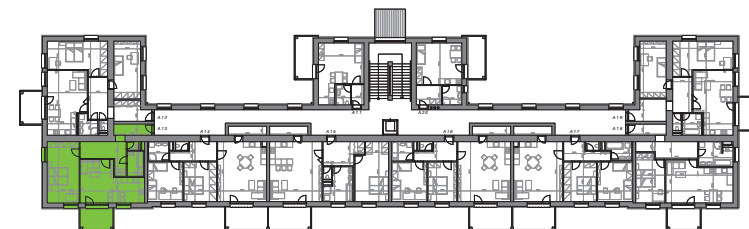

MIKULOV – BYTOVÉ DOMY A, B

BYT A13, B13: 2+KK, 67,1 m² + BALKON

PÁLAVSKÁ ALEJ

PŮDORYS BYT A13, B13

PŮDORYS 2. NP

LEGENDA MÍSTNOSTÍ

| ČÍSLO MÍSTNOSTI | ÚČEL MÍSTNOSTI | PLOCHA (m ²) |
|-----------------|----------------|--------------------------|
| 216 | PŘEDSÍŇ | 16,0 |
| 217 | POKOJ | 21,0 |
| 219 | POKOJ + K.K. | 24,1 |
| 220 | KOUPELNA | 4,7 |
| 221 | WC | 1,3 |
| 222 | BALKON | 8,5 |

| | | |
|--|--------------|--|
| | SKLEPNÍ KÓJE | |
|--|--------------|--|