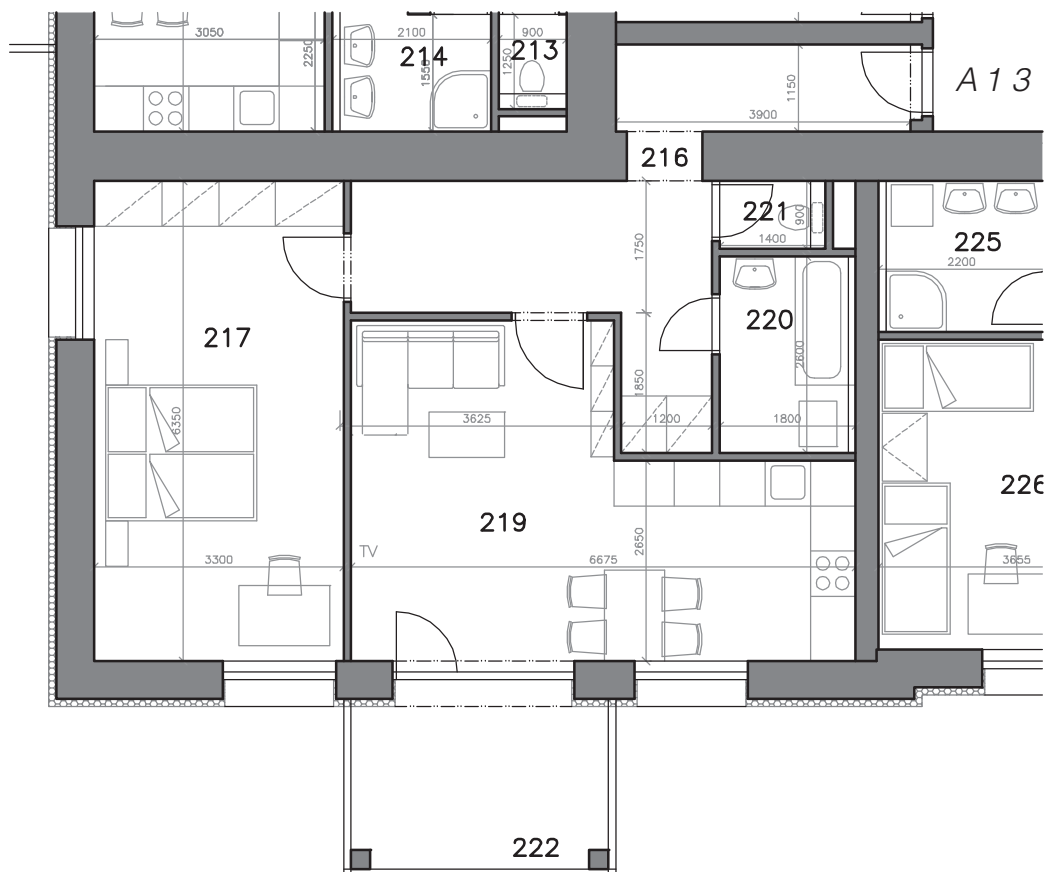

MIKULOV – BYTOVÉ DOMY A, B

BYT A13, B13: 2+KK, 67,1 m² + BALKON

PÁLAVSKÁ ALEJ

PŮDORYS BYT A13, B13

PŮDORYS 2. NP

LEGENDA MÍSTNOSTÍ

| ČÍSLO MÍSTNOSTI | ÚČEL MÍSTNOSTI | PLOCHA (m ²) |
|-----------------|----------------|--------------------------|
| 216 | PŘEDSÍŇ | 16,0 |
| 217 | POKOJ | 21,0 |
| 219 | POKOJ + K.K. | 24,1 |
| 220 | KOUPELNA | 4,7 |
| 221 | WC | 1,3 |
| 222 | BALKON | 8,5 |

| | | |
|--|--------------|--|
| | SKLEPNÍ KÓJE | |
|--|--------------|--|