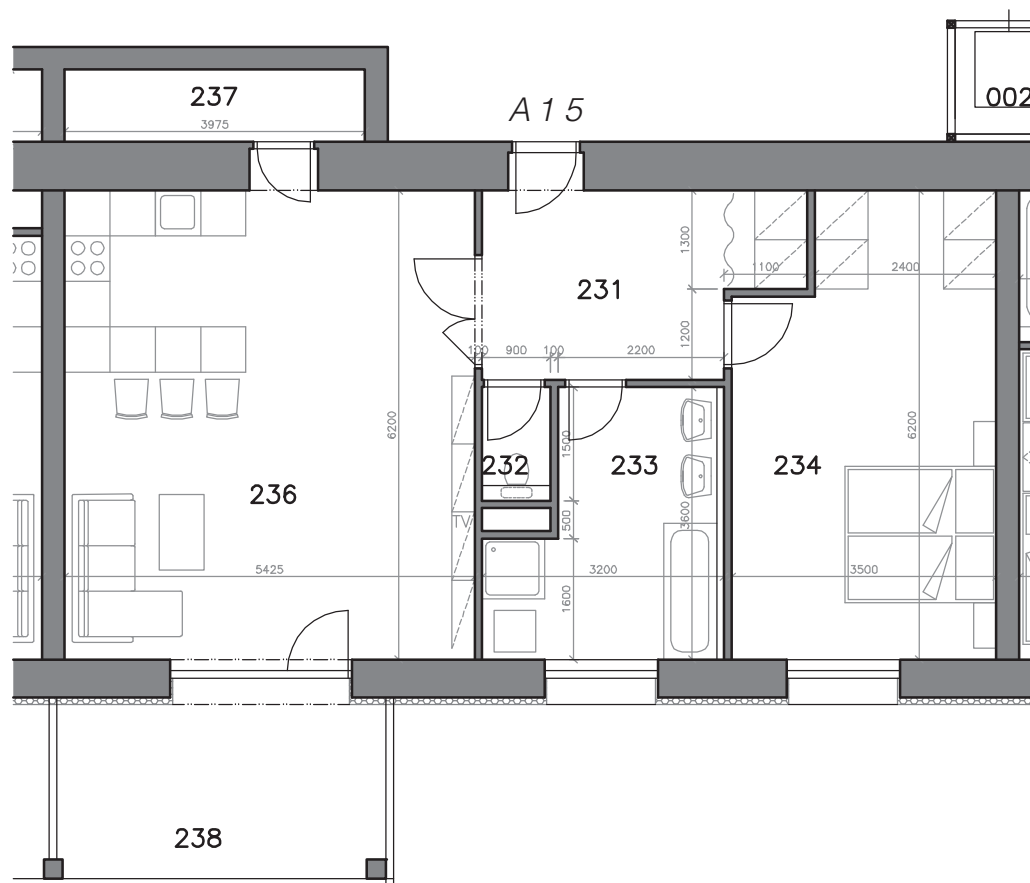

MIKULOV – BYTOVÉ DOMY A, B

BYT A15, B15: 2+KK, 77,9 m² + BALKON

PÁLAVSKÁ ALEJ

PŮDORYS BYT A15, B15

PŮDORYS 2. NP

LEGENDA MÍSTNOSTÍ

ČÍSLO MÍSTNOSTI	ÚČEL MÍSTNOSTI	PLOCHA (m ²)
231	PŘEDSÍŇ	9,4
232	WC	1,4
233	KOUPELNA	9,5
234	POKOJ	20,2
236	POKOJ + K.K.	33,6
237	KOMORA	3,8
238	BALKON	9,4

	SKLEPNÍ KÓJE	
	PARKOVACÍ STÁNÍ	