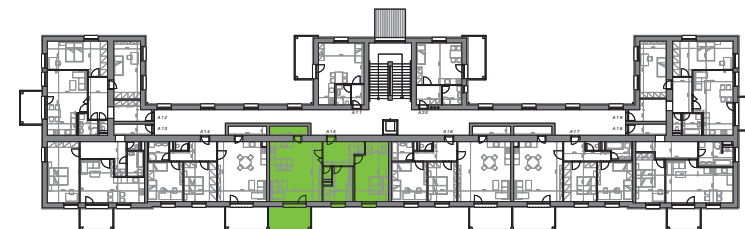

MIKULOV – BYTOVÉ DOMY A, B

BYT A15, B15: 2+KK, 77,9 m² + BALKON

PÁLAVSKÁ ALEJ

PŮDORYS BYT A15, B15

PŮDORYS 2. NP

LEGENDA MÍSTNOSTÍ

ČÍSLO MÍSTNOSTI	ÚČEL MÍSTNOSTI	PLOCHA (m ²)
231	PŘEDSÍŇ	9,4
232	WC	1,4
233	KOUPELNA	9,5
234	POKOJ	20,2
236	POKOJ + K.K.	33,6
237	KOMORA	3,8
238	BALKON	9,4

	SKLEPNÍ KÓJE	
	PARKOVACÍ STÁNÍ	