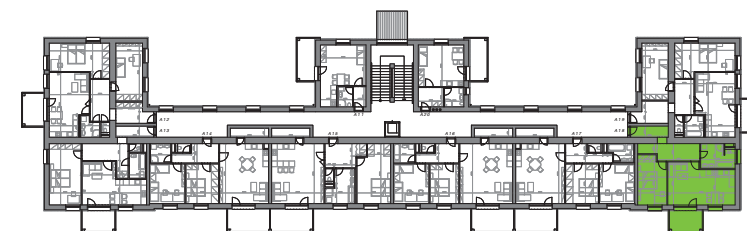

# MIKULOV – BYTOVÉ DOMY A, B

## BYT A18, B18: 2+KK, 66,6 m<sup>2</sup> + BALKON

PŮDORYS BYT A18, B18

PŮDORYS 2. NP

### LEGENDA MÍSTNOSTÍ

ČÍSLO MÍSTNOSTI	ÚČEL MÍSTNOSTI	PLOCHA (m <sup>2</sup> )
255	PŘEDSÍŇ	13,1
256	KOUPELNA	8,5
257	POKOJ + K.K.	28,0
258	POKOJ	14,9
259	ŠATNA	2,1
261	BALKON	8,5

SKLEPNÍ KÓJE	
--------------	--