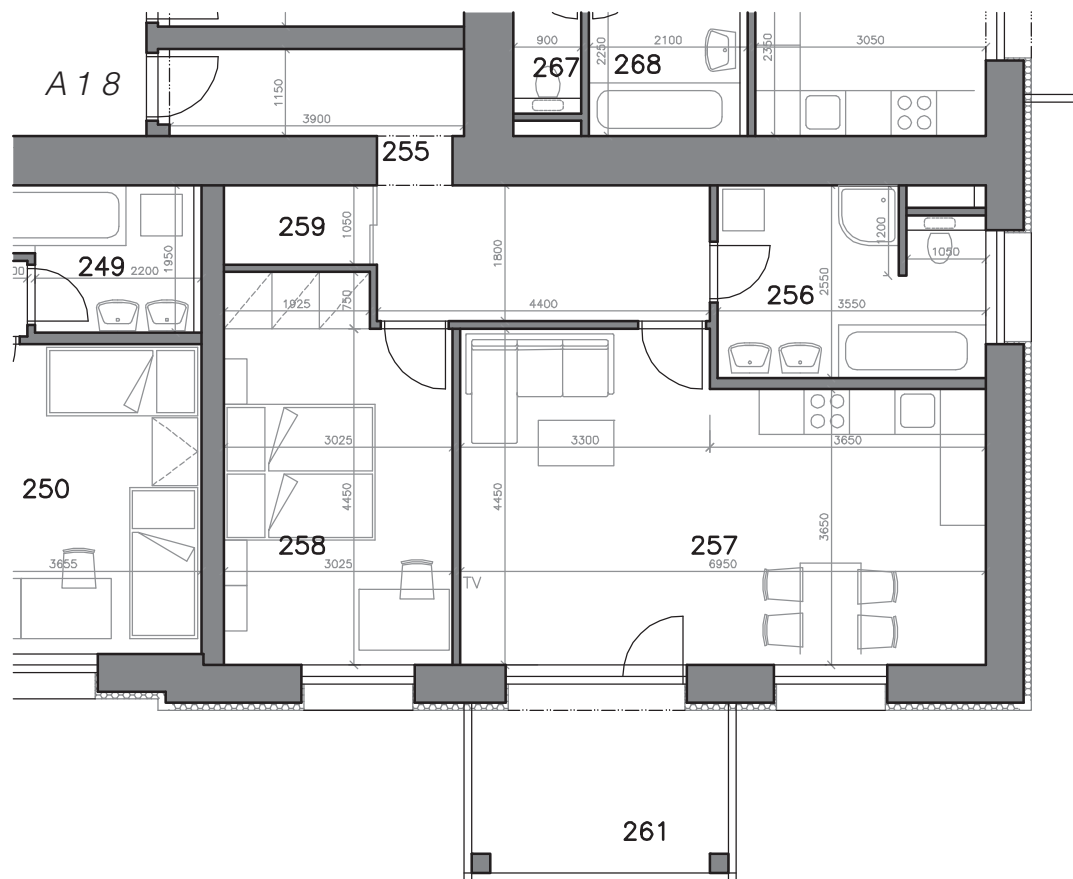

# MIKULOV – BYTOVÉ DOMY A, B

## BYT A18, B18: 2+KK, 66,6 m<sup>2</sup> + BALKON

PŮDORYS BYT A18, B18

PŮDORYS 2. NP

### LEGENDA MÍSTNOSTÍ

ČÍSLO MÍSTNOSTI	ÚČEL MÍSTNOSTI	PLOCHA (m <sup>2</sup> )
255	PŘEDSÍŇ	13,1
256	KOUPELNA	8,5
257	POKOJ + K.K.	28,0
258	POKOJ	14,9
259	ŠATNA	2,1
261	BALKON	8,5

SKLEPNÍ KÓJE	
--------------	--