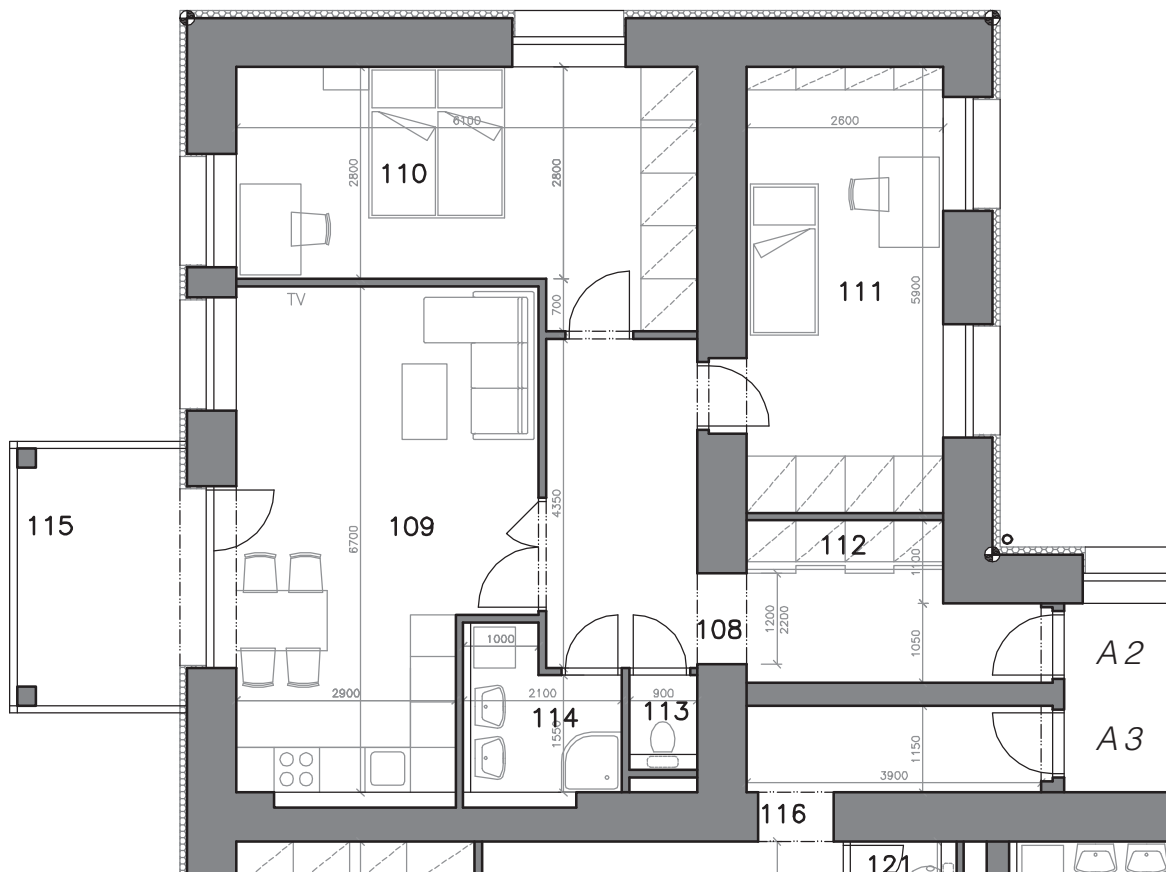

# MIKULOV – BYTOVÉ DOMY A, B

## BYT A2, B2: 3+KK, 79,2 m<sup>2</sup> + BALKON

PÁLAVSKÁ ALEJ

PŮDORYS BYT A2, B2

PŮDORYS 1. NP

### LEGENDA MÍSTNOSTÍ

ČÍSLO MÍSTNOSTI	ÚČEL MÍSTNOSTI	PLOCHA (m <sup>2</sup> )
108	PŘEDSÍŇ	13,3
109	POKOJ + K.K.	24,2
110	POKOJ	18,5
111	POKOJ	15,3
112	KOMORA	2,8
113	WC	1,1
114	KOUPELNA	4,0
115	BALKON	8,5