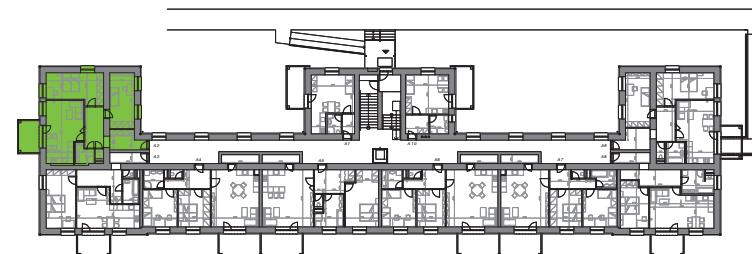

# MIKULOV – BYTOVÉ DOMY A, B

## BYT A2, B2: 3+KK, 79,2 m<sup>2</sup> + BALKON

PÁLAVSKÁ ALEJ

PŮDORYS BYT A2, B2

PŮDORYS 1. NP

### LEGENDA MÍSTNOSTÍ

ČÍSLO MÍSTNOSTI	ÚČEL MÍSTNOSTI	PLOCHA (m <sup>2</sup> )
108	PŘEDSÍŇ	13,3
109	POKOJ + K.K.	24,2
110	POKOJ	18,5
111	POKOJ	15,3
112	KOMORA	2,8
113	WC	1,1
114	KOUPELNA	4,0
115	BALKON	8,5