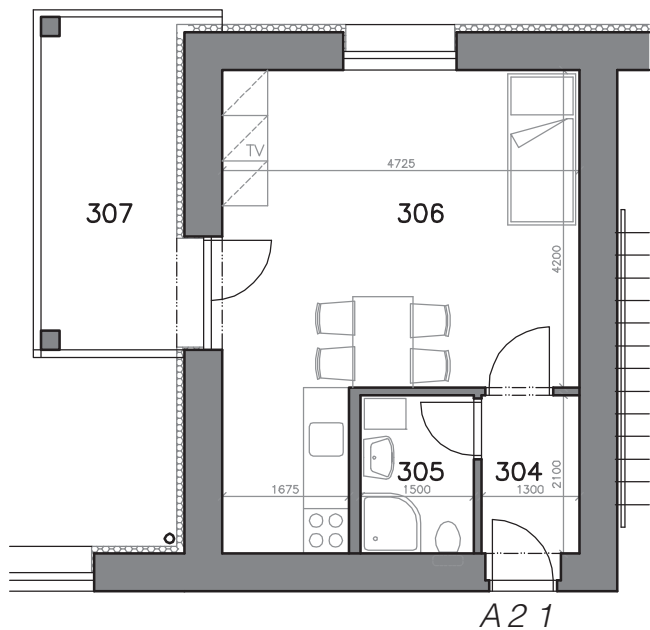

# MIKULOV – BYTOVÉ DOMY A, B

## BYT A21, B21: 1+KK, 29,5 m<sup>2</sup> + BALKON

  
PALAVSKÁ ALEJ

PŮDORYS BYT A21, B21

PŮDORYS 3. NP

LEGENDA MÍSTNOSTÍ

ČÍSLO MÍSTNOSTI	ÚČEL MÍSTNOSTI	PLOCHA (m <sup>2</sup> )
304	PŘEDSÍŇ	2,7
305	KOUPELNA + WC	3,2
306	POKOJ + K.K.	23,6
307	BALKON	11,7