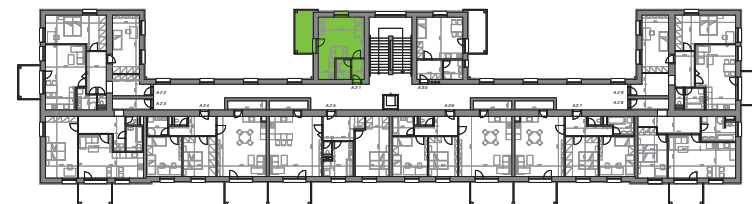

# MIKULOV – BYTOVÉ DOMY A, B

## BYT A21, B21: 1+KK, 29,5 m<sup>2</sup> + BALKON

  
PALAVSKÁ ALEJ

PŮDORYS BYT A21, B21

PŮDORYS 3. NP

LEGENDA MÍSTNOSTÍ

ČÍSLO MÍSTNOSTI	ÚČEL MÍSTNOSTI	PLOCHA (m <sup>2</sup> )
304	PŘEDSÍŇ	2,7
305	KOUPELNA + WC	3,2
306	POKOJ + K.K.	23,6
307	BALKON	11,7