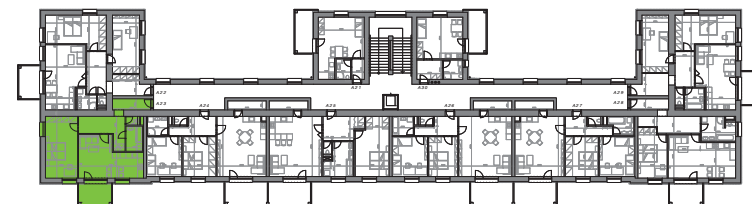

MIKULOV – BYTOVÉ DOMY A, B

BYT A23, B23: 2+KK, 67,1 m² + BALKON

PÁLAVSKÁ ALEJ

PŮDORYS BYT A23, B23

PŮDORYS 3. NP

LEGENDA MÍSTNOSTÍ

ČÍSLO MÍSTNOSTI	ÚČEL MÍSTNOSTI	PLOCHA (m ²)
316	PŘEDSÍŇ	16,0
317	POKOJ	21,0
319	POKOJ + K.K.	24,1
320	KOUPELNA	4,7
321	WC	1,3
322	BALKON	8,5