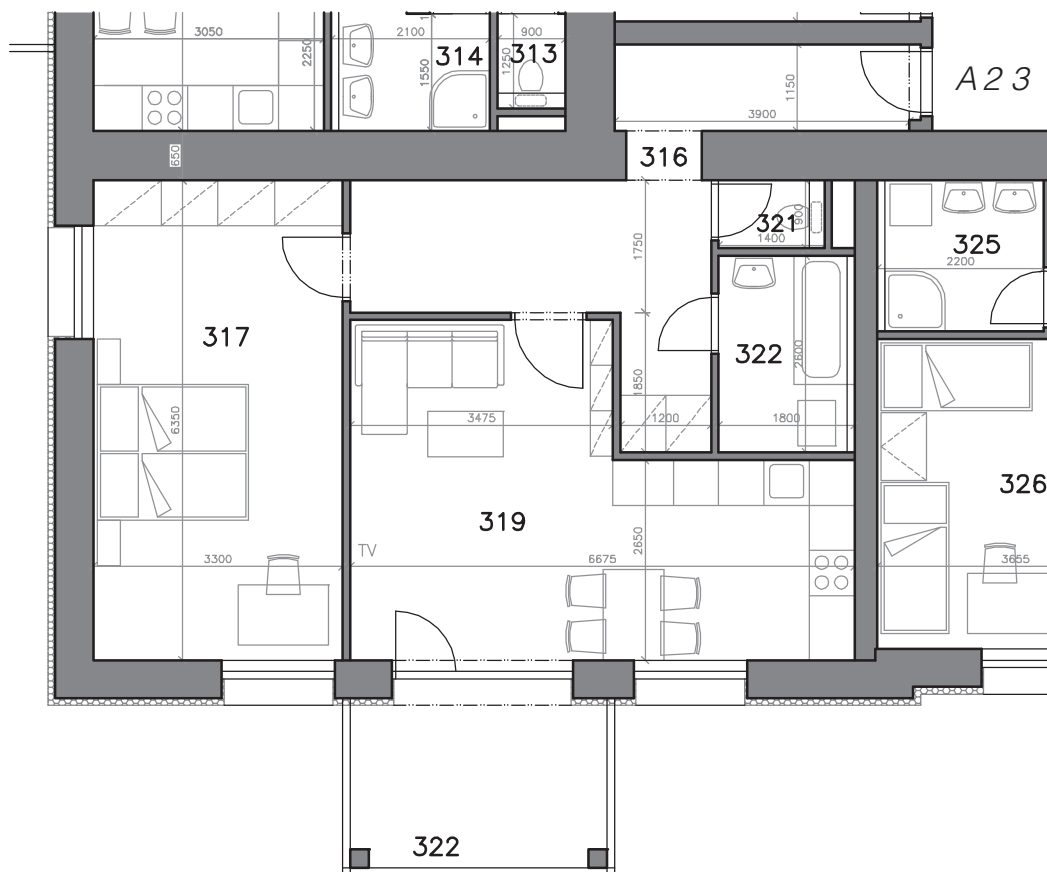

MIKULOV – BYTOVÉ DOMY A, B

BYT A23, B23: 2+KK, 67,1 m² + BALKON

PÁLAVSKÁ ALEJ

PŮDORYS BYT A23, B23

PŮDORYS 3. NP

LEGENDA MÍSTNOSTÍ

ČÍSLO MÍSTNOSTI	ÚČEL MÍSTNOSTI	PLOCHA (m ²)
316	PŘEDSÍŇ	16,0
317	POKOJ	21,0
319	POKOJ + K.K.	24,1
320	KOUPELNA	4,7
321	WC	1,3
322	BALKON	8,5

	SKLEPNÍ KÓJE	
--	--------------	--