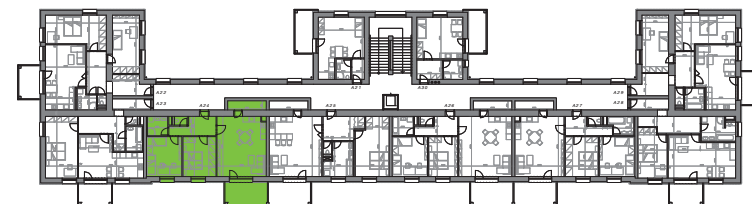

MIKULOV – BYTOVÉ DOMY A, B

BYT A24, B24: 3+KK, 77,3 m² + BALKON

PÁLAVSKÁ ALEJ

PŮDORYS BYT A24, B24

PŮDORYS 3. NP

LEGENDA MÍSTNOSTÍ

ČÍSLO MÍSTNOSTI	ÚČEL MÍSTNOSTI	PLOCHA (m ²)
323	PŘEDSÍŇ	7,6
324	WC	1,4
325	KOUPELNA	4,4
326	POKOJ	15,0
327	POKOJ	14,0
328	POKOJ + K.K.	31,1
329	KOMORA	3,8
330	BALKON	9,4