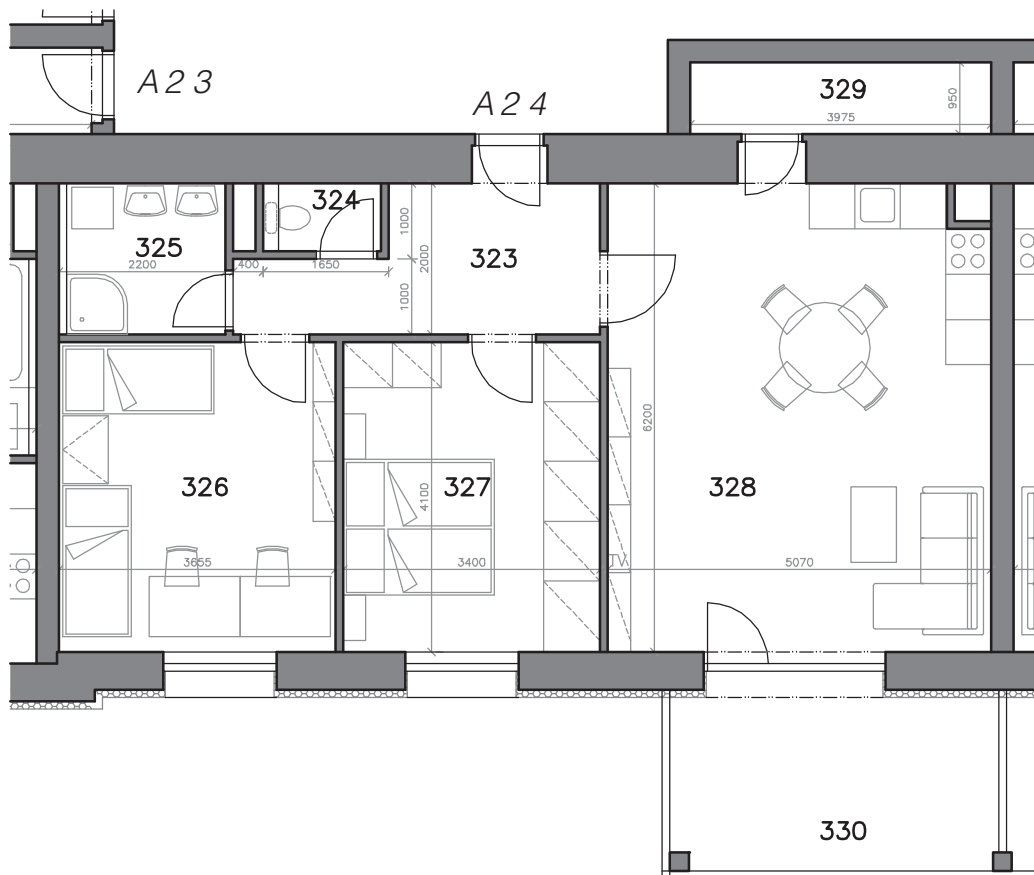

MIKULOV – BYTOVÉ DOMY A, B

BYT A24, B24: 3+KK, 77,3 m² + BALKON

PÁLAVSKÁ ALEJ

PŮDORYS BYT A24, B24

PŮDORYS 3. NP

LEGENDA MÍSTNOSTÍ

ČÍSLO MÍSTNOSTI	ÚČEL MÍSTNOSTI	PLOCHA (m ²)
323	PŘEDSÍŇ	7,6
324	WC	1,4
325	KOUPELNA	4,4
326	POKOJ	15,0
327	POKOJ	14,0
328	POKOJ + K.K.	31,1
329	KOMORA	3,8
330	BALKON	9,4

	SKLEPNÍ KÓJE	
	PARKOVACÍ STÁNÍ	