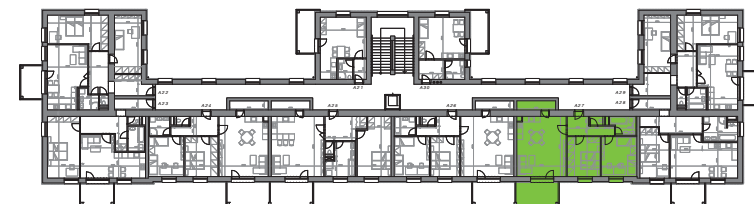

MIKULOV – BYTOVÉ DOMY A, B

BYT A27, B27: 3+KK, 77,2 m² + BALKON

PŮDORYS BYT A27, B27

PŮDORYS 3. NP

LEGENDA MÍSTNOSTÍ

ČÍSLO MÍSTNOSTI	ÚČEL MÍSTNOSTI	PLOCHA (m ²)
347	PŘEDSÍŇ	7,1
348	WC	1,4
349	KOUPELNA	4,9
350	POKOJ	15,0
351	POKOJ	13,9
352	POKOJ + K.K.	31,1
353	KOMORA	3,8
354	BALKON	9,4