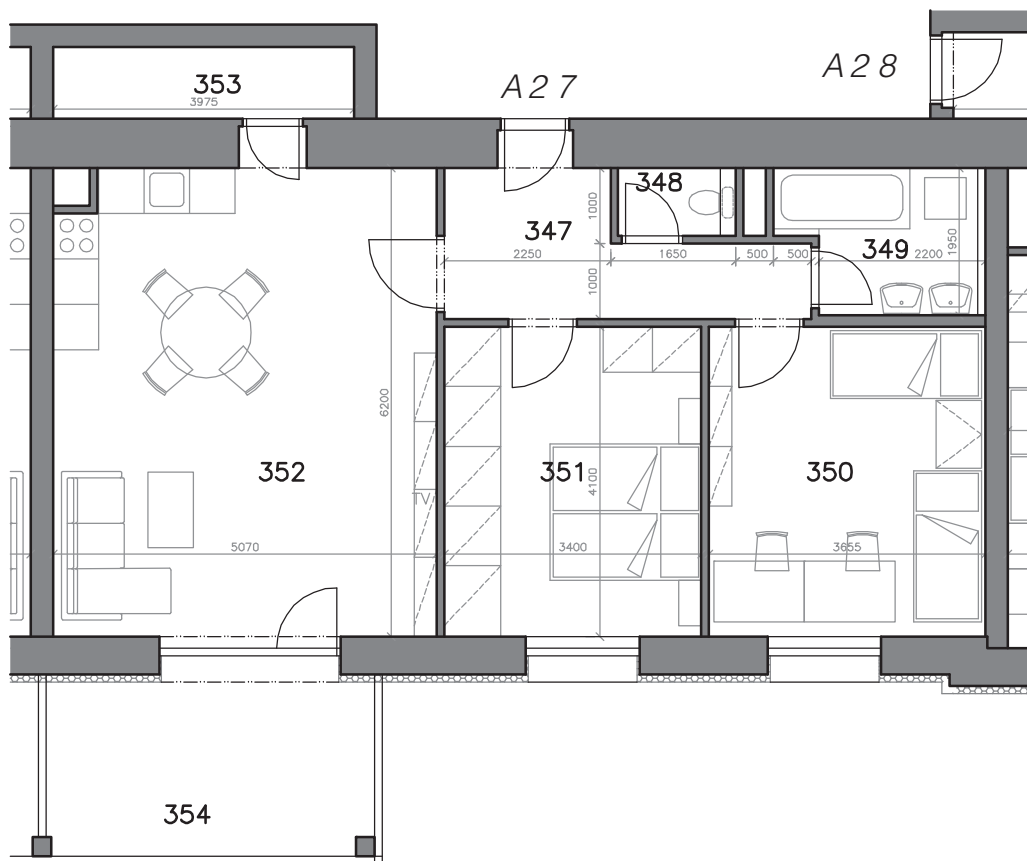

MIKULOV – BYTOVÉ DOMY A, B

BYT A27, B27: 3+KK, 77,2 m² + BALKON

PŮDORYS BYT A27, B27

PŮDORYS 3. NP

LEGENDA MÍSTNOSTÍ

ČÍSLO MÍSTNOSTI	ÚČEL MÍSTNOSTI	PLOCHA (m ²)
347	PŘEDSÍŇ	7,1
348	WC	1,4
349	KOUPELNA	4,9
350	POKOJ	15,0
351	POKOJ	13,9
352	POKOJ + K.K.	31,1
353	KOMORA	3,8
354	BALKON	9,4

	SKLEPNÍ KÓJE	
	PARKOVACÍ STÁNÍ	