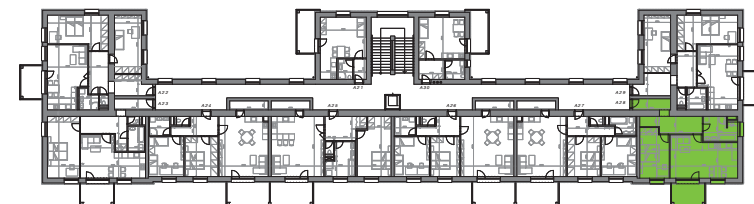

# MIKULOV – BYTOVÉ DOMY A, B

## BYT A28, B28: 2+KK, 66,6 m<sup>2</sup> + BALKON

PÁLAVSKÁ ALEJ

PŮDORYS BYT A28, B28

PŮDORYS 3. NP

### LEGENDA MÍSTNOSTÍ

ČÍSLO MÍSTNOSTI	ÚČEL MÍSTNOSTI	PLOCHA (m <sup>2</sup> )
355	PŘEDSÍŇ	13,1
356	KOUPELNA	8,5
357	POKOJ + K.K.	28,0
358	POKOJ	14,9
359	ŠATNA	2,1
361	BALKON	8,5

	SKLEPNÍ KÓJE	
	PARKOVACÍ STÁNÍ	