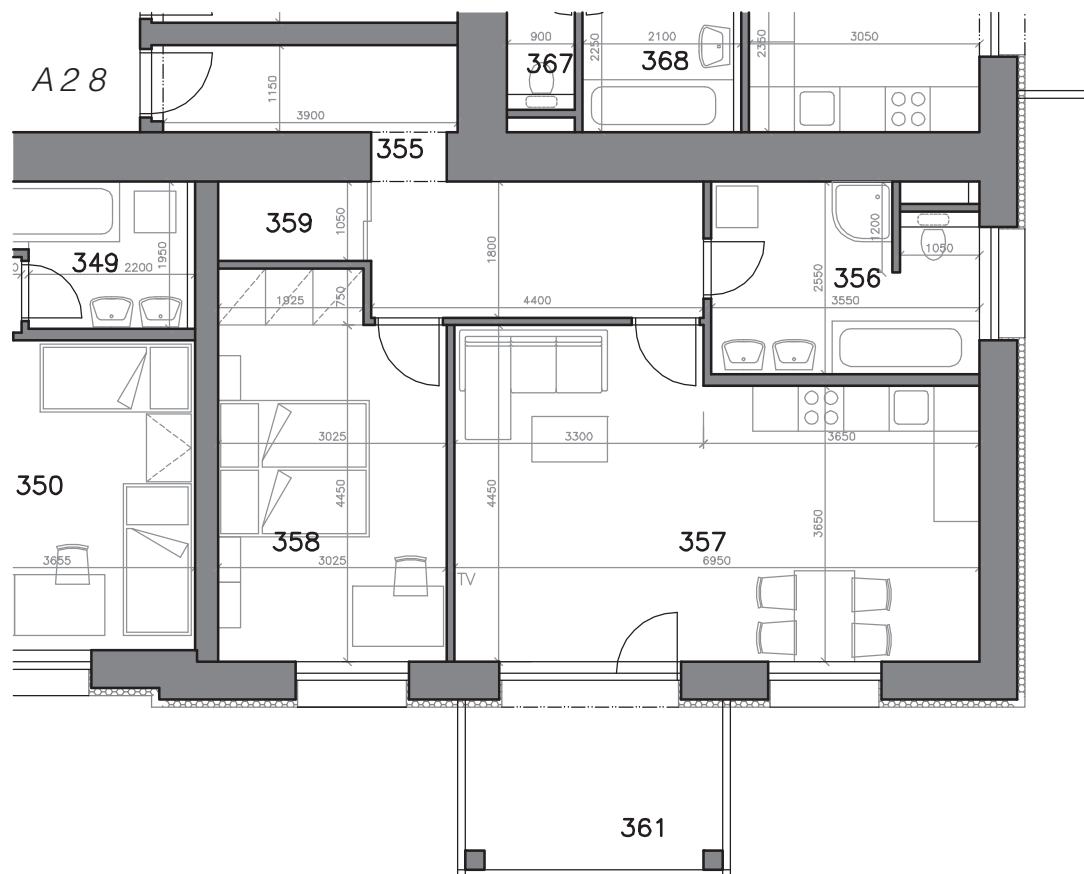

# MIKULOV – BYTOVÉ DOMY A, B

## BYT A28, B28: 2+KK, 66,6 m<sup>2</sup> + BALKON

PÁLAVSKÁ ALEJ

PŮDORYS BYT A28, B28

PŮDORYS 3. NP

### LEGENDA MÍSTNOSTÍ

ČÍSLO MÍSTNOSTI	ÚČEL MÍSTNOSTI	PLOCHA (m <sup>2</sup> )
355	PŘEDSÍŇ	13,1
356	KOUPELNA	8,5
357	POKOJ + K.K.	28,0
358	POKOJ	14,9
359	ŠATNA	2,1
361	BALKON	8,5

	SKLEPNÍ KÓJE	
	PARKOVACÍ STÁNÍ	