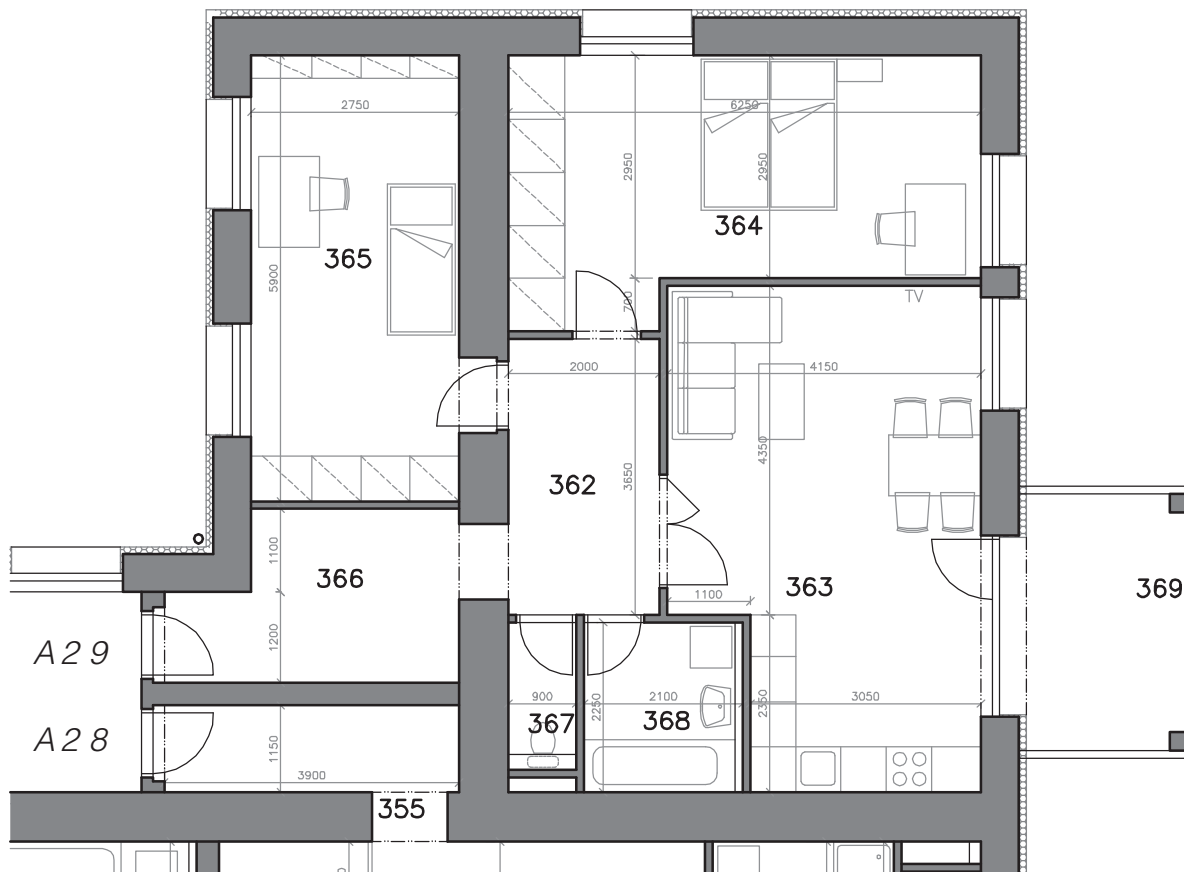

# MIKULOV – BYTOVÉ DOMY A, B

## BYT A29, B29: 3+KK, 82,8 m<sup>2</sup> + BALKON

  
PALAVSKÁ ALEJ

PŮDORYS BYT A29, B29

PŮDORYS 3. NP

### LEGENDA MÍSTNOSTÍ

ČÍSLO MÍSTNOSTI	ÚČEL MÍSTNOSTI	PLOCHA (m <sup>2</sup> )
362	CHODBA	7,3
363	POKOJ + K.K.	25,2
364	POKOJ	19,8
365	POKOJ	16,2
366	PŘEDSÍŇ	7,8
367	WC	1,8
368	KOUPELNA	4,7
369	BALKON	8,5