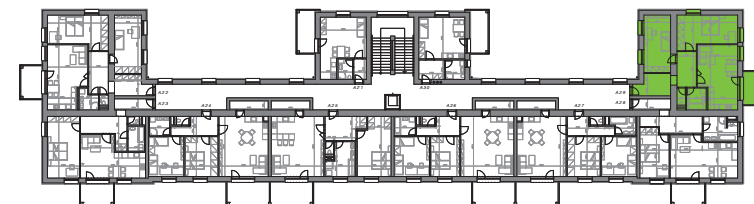

# MIKULOV – BYTOVÉ DOMY A, B

## BYT A29, B29: 3+KK, 82,8 m<sup>2</sup> + BALKON

  
PALAVSKÁ ALEJ

PŮDORYS BYT A29, B29

PŮDORYS 3. NP

### LEGENDA MÍSTNOSTÍ

ČÍSLO MÍSTNOSTI	ÚČEL MÍSTNOSTI	PLOCHA (m <sup>2</sup> )
362	CHODBA	7,3
363	POKOJ + K.K.	25,2
364	POKOJ	19,8
365	POKOJ	16,2
366	PŘEDSÍŇ	7,8
367	WC	1,8
368	KOUPELNA	4,7
369	BALKON	8,5