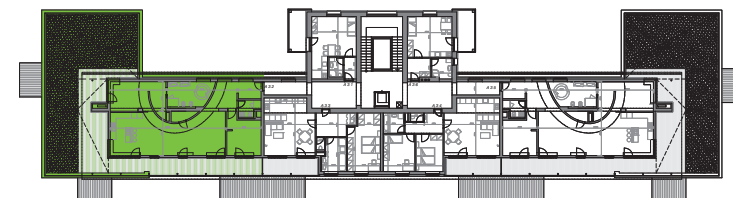

MIKULOV – BYTOVÉ DOMY A, B

BYT A32, B32: 3+KK, 117,4 m² + TERASA

PŮDORYS BYT A32, B32

PŮDORYS 4. NP

LEGENDA MÍSTNOSTÍ

| ČÍSLO MÍSTNOSTI | ÚČEL MÍSTNOSTI | PLOCHA (m ²) |
|-----------------|----------------------|--------------------------|
| 408 | PŘEDSÍŇ | 13,0 |
| 409 | POKOJ | 14,8 |
| 410 | KOUPELNA + WC | 4,0 |
| 411 | OBÝVACÍ POKOJ + K.K. | 52,4 |
| 412 | POKOJ | 13,0 |
| 413 | ŠATNA | 5,6 |
| 414 | KOUPELNA + WC | 12,7 |
| 415 | KOMORA | 1,9 |
| 442 | TERASA | 156,3 |