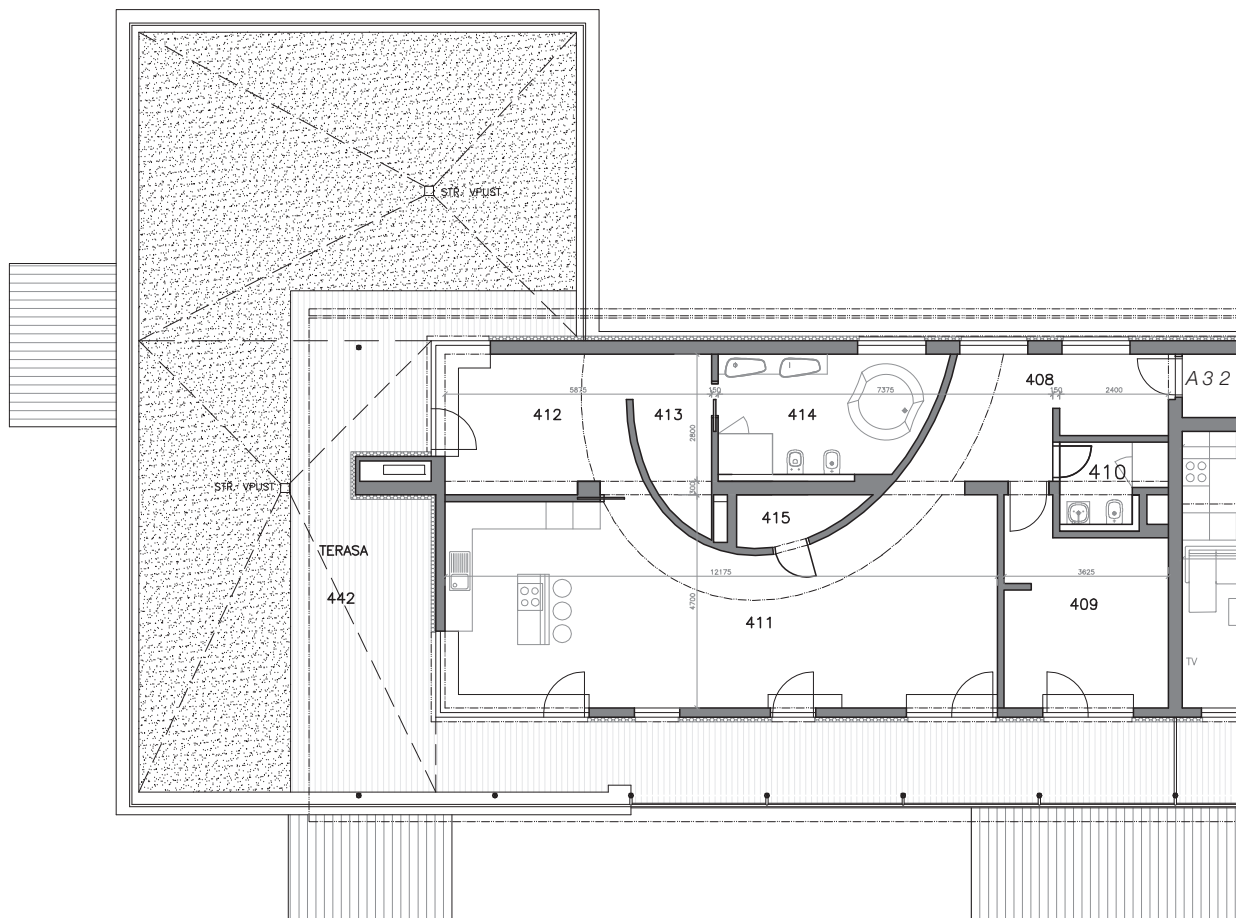

MIKULOV – BYTOVÉ DOMY A, B

BYT A32, B32: 3+KK, 117,4 m² + TERASA

PŮDORYS BYT A32, B32

PŮDORYS 4. NP

LEGENDA MÍSTNOSTÍ

| ČÍSLO MÍSTNOSTI | ÚČEL MÍSTNOSTI | PLOCHA (m ²) |
|-----------------|----------------------|--------------------------|
| 408 | PŘEDSÍŇ | 13,0 |
| 409 | POKOJ | 14,8 |
| 410 | KOUPELNA + WC | 4,0 |
| 411 | OBÝVACÍ POKOJ + K.K. | 52,4 |
| 412 | POKOJ | 13,0 |
| 413 | ŠATNA | 5,6 |
| 414 | KOUPELNA + WC | 12,7 |
| 415 | KOMORA | 1,9 |
| 442 | TERASA | 156,3 |