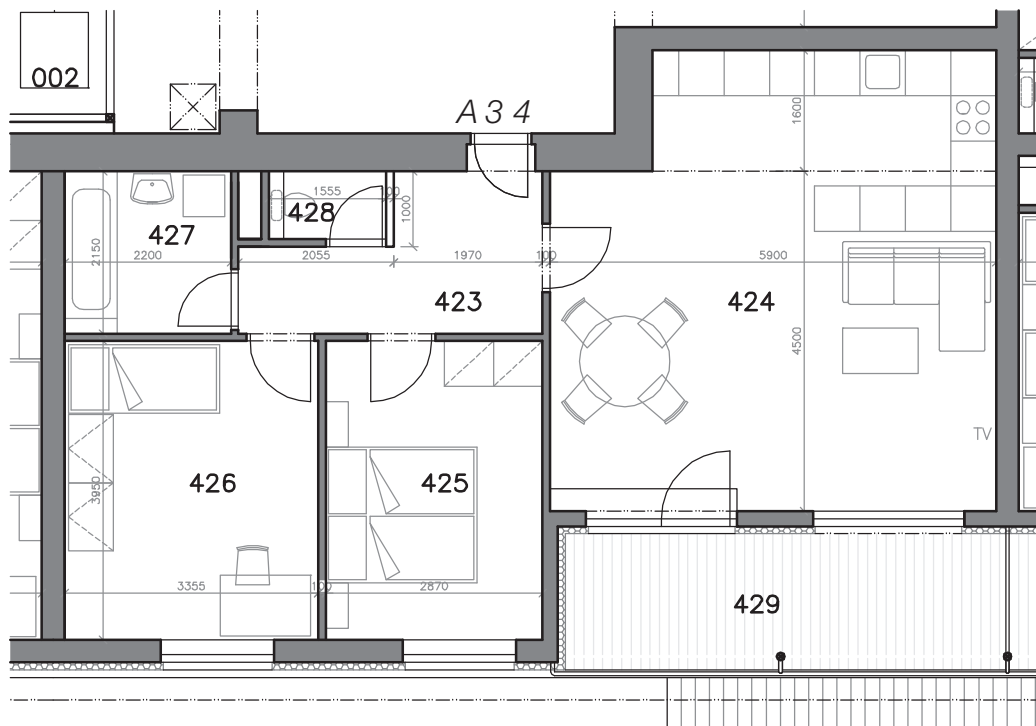

MIKULOV – BYTOVÉ DOMY A, B

BYT A34, B34: 3+KK, 72,0 m² + TERASA

PÁLAVSKÁ ALEJ

PŮDORYS BYT A34, B34

PŮDORYS 4. NP

LEGENDA MÍSTNOSTÍ

ČÍSLO MÍSTNOSTI	ÚČEL MÍSTNOSTI	PLOCHA (m ²)
423	PŘEDSÍŇ	6,8
424	POKOJ + K.K.	33,7
425	POKOJ	11,7
426	POKOJ	13,8
427	KOUPELNA	4,7
428	WC	1,3
429	TERASA	9,7