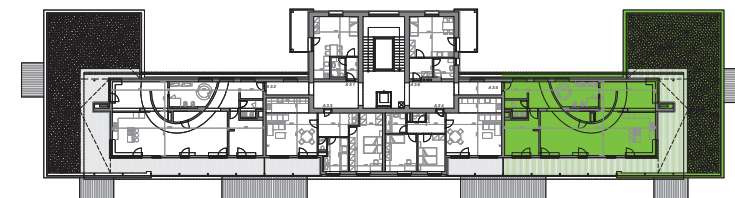

# MIKULOV – BYTOVÉ DOMY A, B

## BYT A35, B35: 3+KK, 117,4 m<sup>2</sup> + TERASA

  
PALAVSKÁ ALEJ

PŮDORYS BYT A35, B35

PŮDORYS 4. NP

LEGENDA MÍSTNOSTÍ

ČÍSLO MÍSTNOSTI	ÚČEL MÍSTNOSTI	PLOCHA (m <sup>2</sup> )
430	PŘEDSÍŇ	13,0
431	POKOJ	14,8
432	KOUPELNA + WC	4,0
433	OBÝVACÍ POKOJ + K.K.	52,4
434	POKOJ	13,0
435	ŠATNA	5,6
436	KOUPELNA + WC	12,7
437	KOMORA	1,9
443	TERASA	156,3