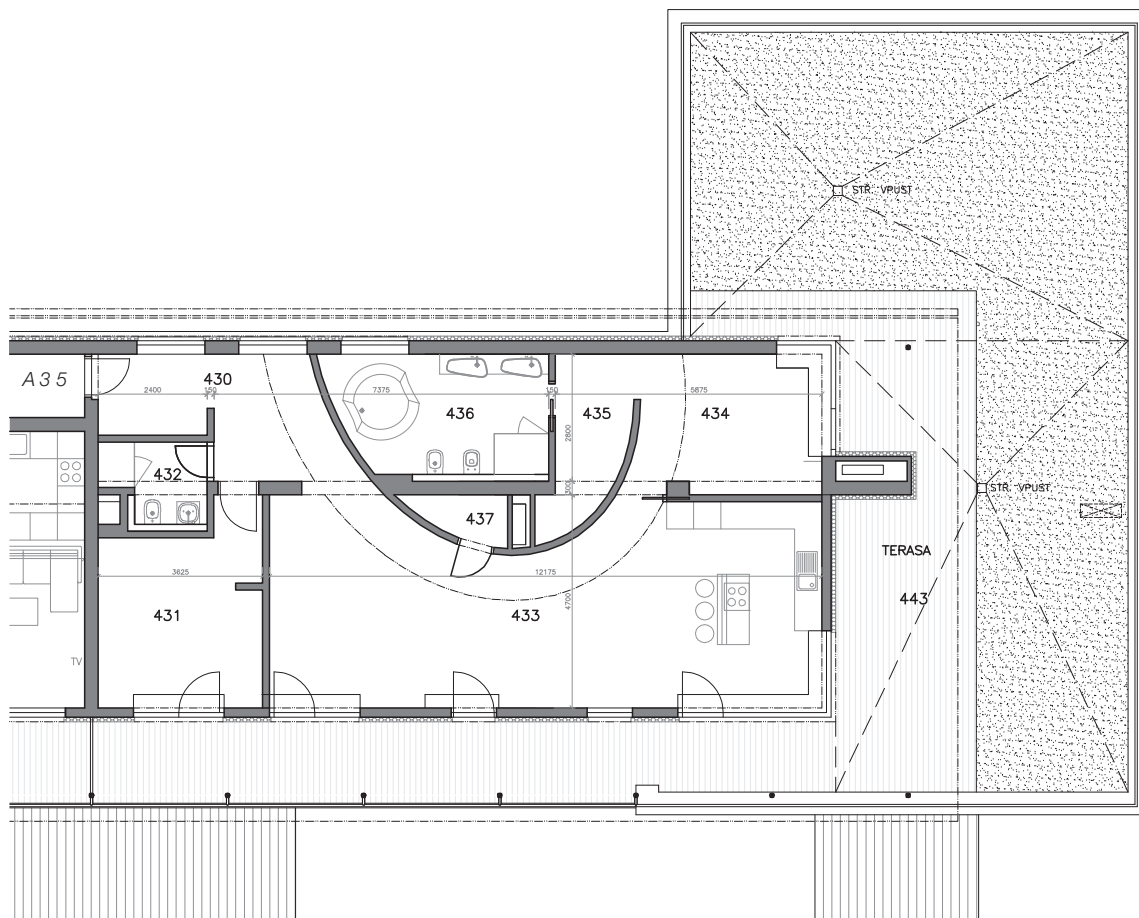

# MIKULOV – BYTOVÉ DOMY A, B

## BYT A35, B35: 3+KK, 117,4 m<sup>2</sup> + TERASA

  
PALAVSKÁ ALEJ

PŮDORYS BYT A35, B35

PŮDORYS 4. NP

LEGENDA MÍSTNOSTÍ

ČÍSLO MÍSTNOSTI	ÚČEL MÍSTNOSTI	PLOCHA (m <sup>2</sup> )
430	PŘEDSÍŇ	13,0
431	POKOJ	14,8
432	KOUPELNA + WC	4,0
433	OBÝVACÍ POKOJ + K.K.	52,4
434	POKOJ	13,0
435	ŠATNA	5,6
436	KOUPELNA + WC	12,7
437	KOMORA	1,9
443	TERASA	156,3