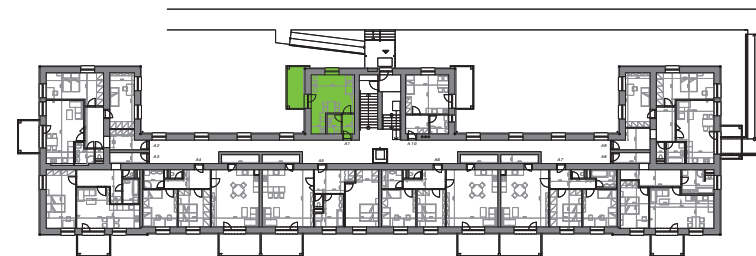

# MIKULOV – BYTOVÉ DOMY A, B

## BYT A1, B1: 1+KK, 27,9 m<sup>2</sup> + BALKON

  
PÁLAVSKÁ ALEJ

PŮDORYS BYT A1, B1

PŮDORYS 1. NP

LEGENDA MÍSTNOSTÍ

| ČÍSLO MÍSTNOSTI | ÚČEL MÍSTNOSTI | PLOCHA (m <sup>2</sup> ) |
|-----------------|----------------|--------------------------|
| 104             | PŘEDSÍŇ        | 2,7                      |
| 105             | KOUPELNA + WC  | 3,2                      |
| 106             | POKOJ + K.K.   | 22,0                     |
| 107             | BALKON         | 11,7                     |