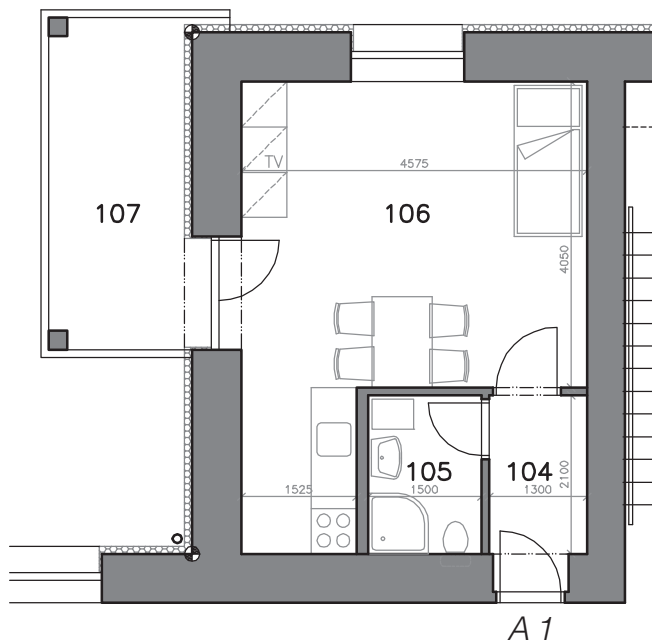

# MIKULOV – BYTOVÉ DOMY A, B

## BYT A1, B1: 1+KK, 27,9 m<sup>2</sup> + BALKON

  
PÁLAVSKÁ ALEJ

PŮDORYS BYT A1, B1

PŮDORYS 1. NP

LEGENDA MÍSTNOSTÍ

| ČÍSLO MÍSTNOSTI | ÚČEL MÍSTNOSTI | PLOCHA (m <sup>2</sup> ) |
|-----------------|----------------|--------------------------|
| 104             | PŘEDSÍŇ        | 2,7                      |
| 105             | KOUPELNA + WC  | 3,2                      |
| 106             | POKOJ + K.K.   | 22,0                     |
| 107             | BALKON         | 11,7                     |