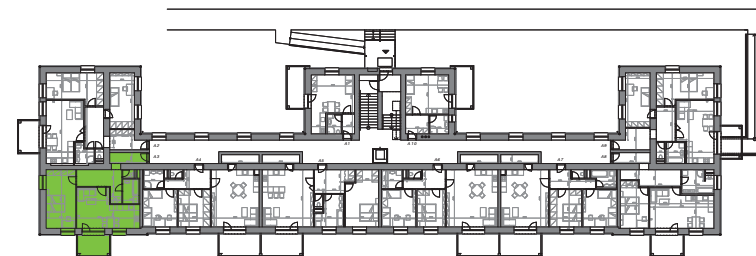

MIKULOV – BYTOVÉ DOMY A, B

BYT A3, B3: 2+KK, 64,3 m² + BALKON

 PALAVSKÁ ALEJ

PŮDORYS BYT A3, B3

PŮDORYS 1. NP

LEGENDA MÍSTNOSTÍ

ČÍSLO MÍSTNOSTI	ÚČEL MÍSTNOSTI	PLOCHA (m ²)
116	PŘEDSÍŇ	15,7
117	POKOJ	19,5
119	POKOJ + K.K.	23,1
120	KOUPELNA	4,7
121	WC	1,3
122	BALKON	8,5

	SKLEPNÍ KÓJE	
	PARKOVACÍ STÁNÍ	