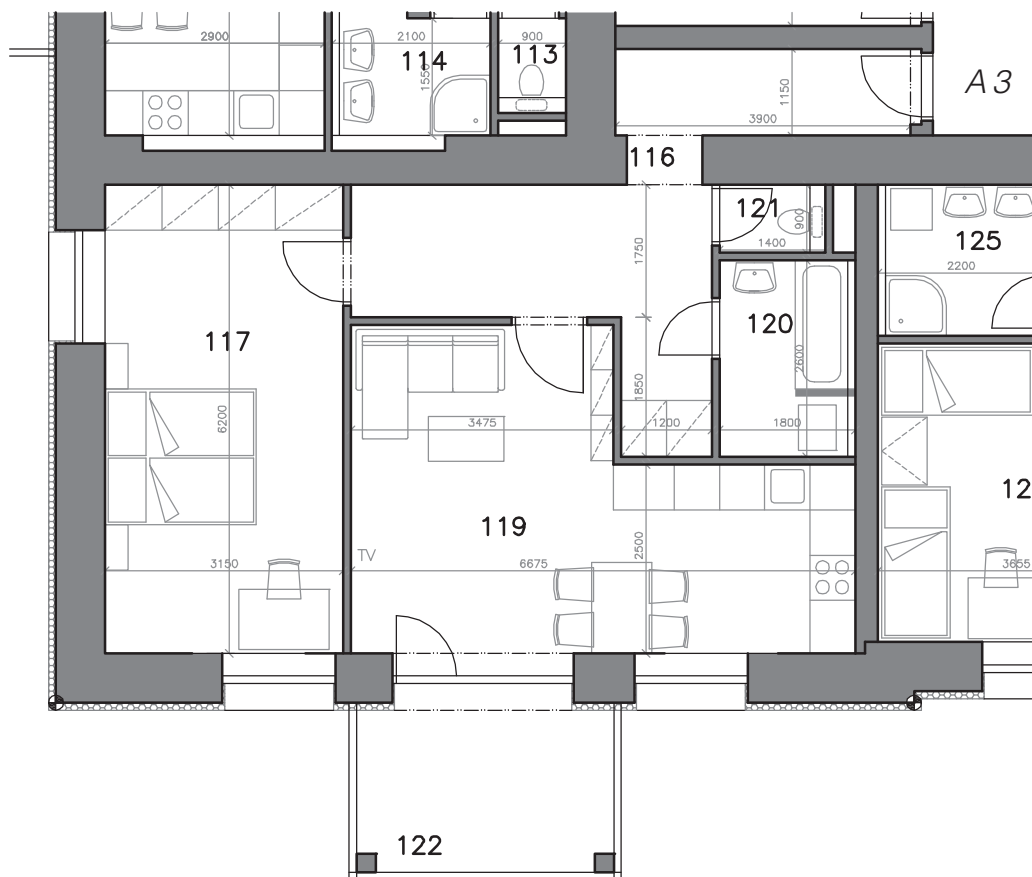

MIKULOV – BYTOVÉ DOMY A, B

BYT A3, B3: 2+KK, 64,3 m² + BALKON

 PALAVSKÁ ALEJ

PŮDORYS BYT A3, B3

PŮDORYS 1. NP

LEGENDA MÍSTNOSTÍ

ČÍSLO MÍSTNOSTI	ÚČEL MÍSTNOSTI	PLOCHA (m ²)
116	PŘEDSÍŇ	15,7
117	POKOJ	19,5
119	POKOJ + K.K.	23,1
120	KOUPELNA	4,7
121	WC	1,3
122	BALKON	8,5

	SKLEPNÍ KÓJE	
	PARKOVACÍ STÁNÍ	