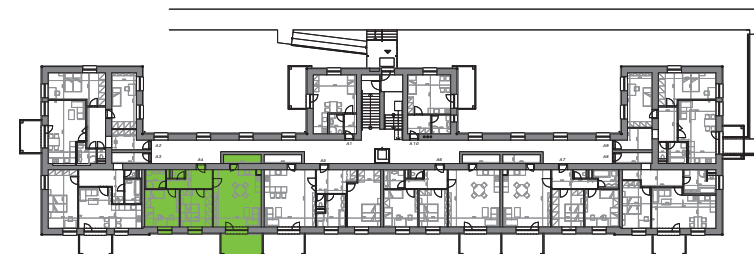

MIKULOV – BYTOVÉ DOMY A, B

BYT A4, B4: 3+KK, 75,3 m² + BALKON

PÁLAVSKÁ ALEJ

PŮDORYS BYT A4, B4

PŮDORYS 1. NP

LEGENDA MÍSTNOSTÍ

ČÍSLO MÍSTNOSTI	ÚČEL MÍSTNOSTI	PLOCHA (m ²)
123	PŘEDSÍŇ	7,6
124	WC	1,4
125	KOUPELNA	4,4
126	POKOJ	14,4
127	POKOJ	13,4
128	POKOJ + K.K.	30,3
129	KOMORA	3,8
130	BALKON	9,4

	SKLEPNÍ KÓJE	
	PARKOVACÍ STÁNÍ	