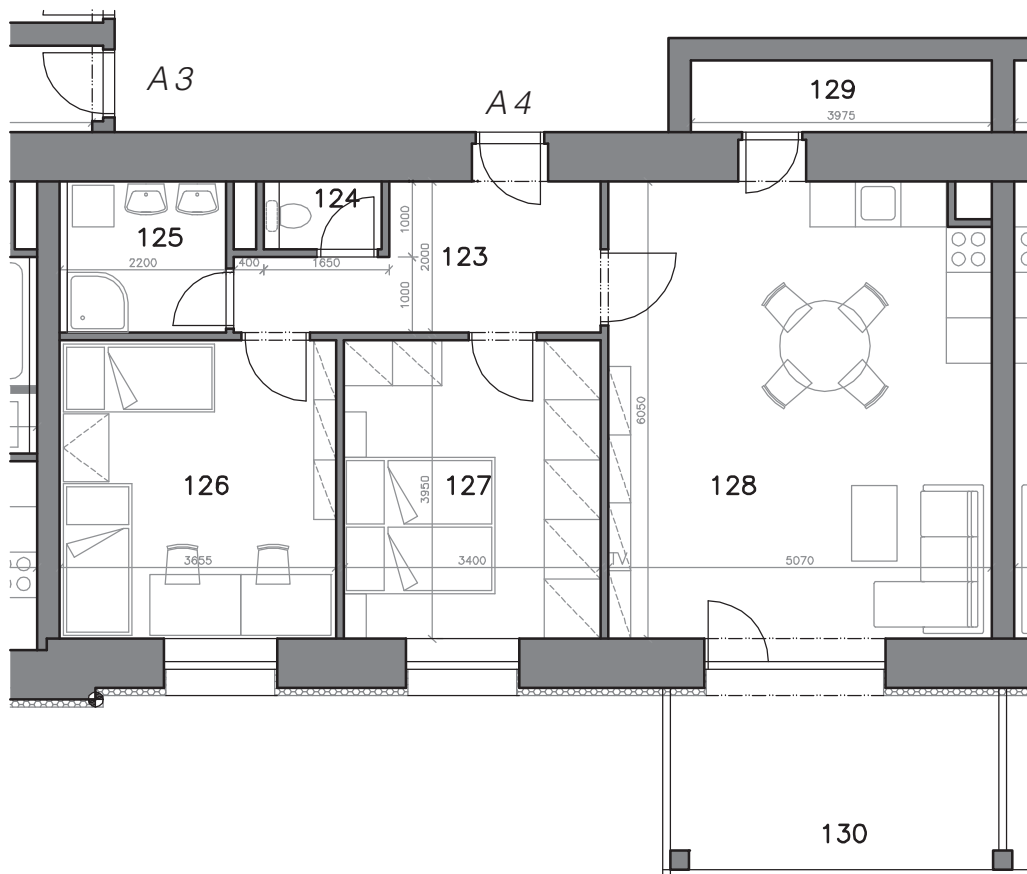

MIKULOV – BYTOVÉ DOMY A, B

BYT A4, B4: 3+KK, 75,3 m² + BALKON

PÁLAVSKÁ ALEJ

PŮDORYS BYT A4, B4

PŮDORYS 1. NP

LEGENDA MÍSTNOSTÍ

ČÍSLO MÍSTNOSTI	ÚČEL MÍSTNOSTI	PLOCHA (m ²)
123	PŘEDSÍŇ	7,6
124	WC	1,4
125	KOUPELNA	4,4
126	POKOJ	14,4
127	POKOJ	13,4
128	POKOJ + K.K.	30,3
129	KOMORA	3,8
130	BALKON	9,4

	SKLEPNÍ KÓJE	
	PARKOVACÍ STÁNÍ	