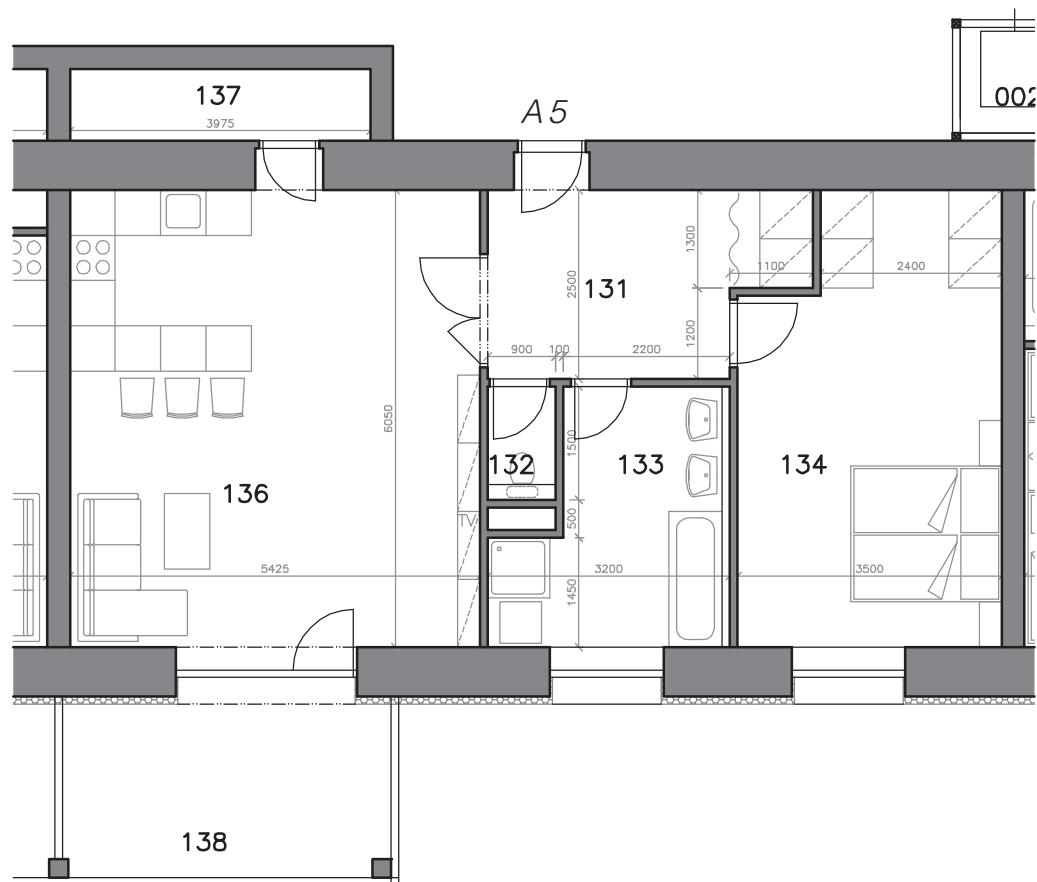

# MIKULOV – BYTOVÉ DOMY A, B

## BYT A5, B5: 2+KK, 76,0 m<sup>2</sup> + BALKON

PŮDORYS BYT A5, B5

PŮDORYS 1. NP

### LEGENDA MÍSTNOSTÍ

ČÍSLO MÍSTNOSTI	ÚČEL MÍSTNOSTI	PLOCHA (m <sup>2</sup> )
131	PŘEDSÍŇ	9,4
132	WC	1,4
133	KOUPELNA	9,0
134	POKOJ	19,6
136	POKOJ + K.K.	32,8
137	KOMORA	3,8
138	BALKON	9,4

	SKLEPNÍ KÓJE	
	PARKOVACÍ STÁNÍ	