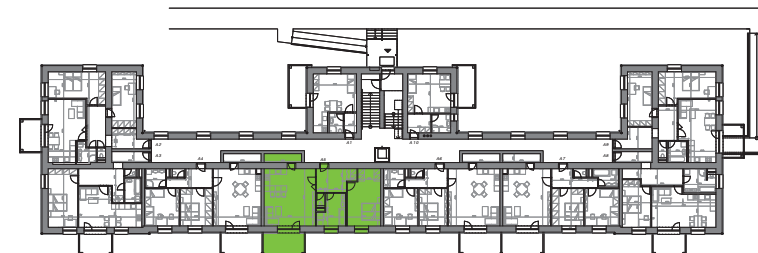

# MIKULOV – BYTOVÉ DOMY A, B

## BYT A5, B5: 2+KK, 76,0 m<sup>2</sup> + BALKON

PŮDORYS BYT A5, B5

PŮDORYS 1. NP

### LEGENDA MÍSTNOSTÍ

ČÍSLO MÍSTNOSTI	ÚČEL MÍSTNOSTI	PLOCHA (m <sup>2</sup> )
131	PŘEDSÍŇ	9,4
132	WC	1,4
133	KOUPELNA	9,0
134	POKOJ	19,6
136	POKOJ + K.K.	32,8
137	KOMORA	3,8
138	BALKON	9,4

	SKLEPNÍ KÓJE	
	PARKOVACÍ STÁNÍ	