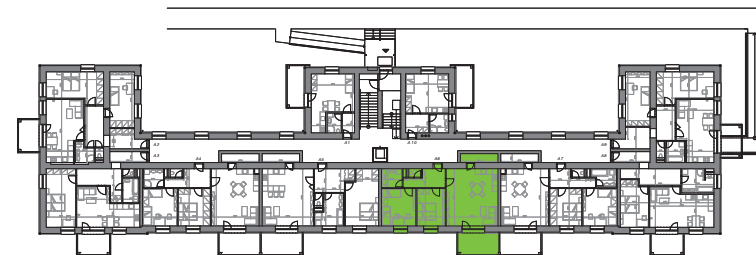

MIKULOV – BYTOVÉ DOMY A, B

BYT A6, B6: 3+KK, 75,9 m² + BALKON

PÁLAVSKÁ ALEJ

PŮDORYS BYT A6, B6

PŮDORYS 1. NP

LEGENDA MÍSTNOSTÍ

| ČÍSLO MÍSTNOSTI | ÚČEL MÍSTNOSTI | PLOCHA (m ²) |
|-----------------|----------------|--------------------------|
| 139 | PŘEDSÍŇ | 6,9 |
| 140 | WC | 1,4 |
| 141 | KOUPELNA | 4,4 |
| 142 | POKOJ | 14,4 |
| 143 | POKOJ | 11,9 |
| 144 | POKOJ + K.K. | 33,1 |
| 145 | KOMORA | 3,8 |
| 146 | BALKON | 9,4 |