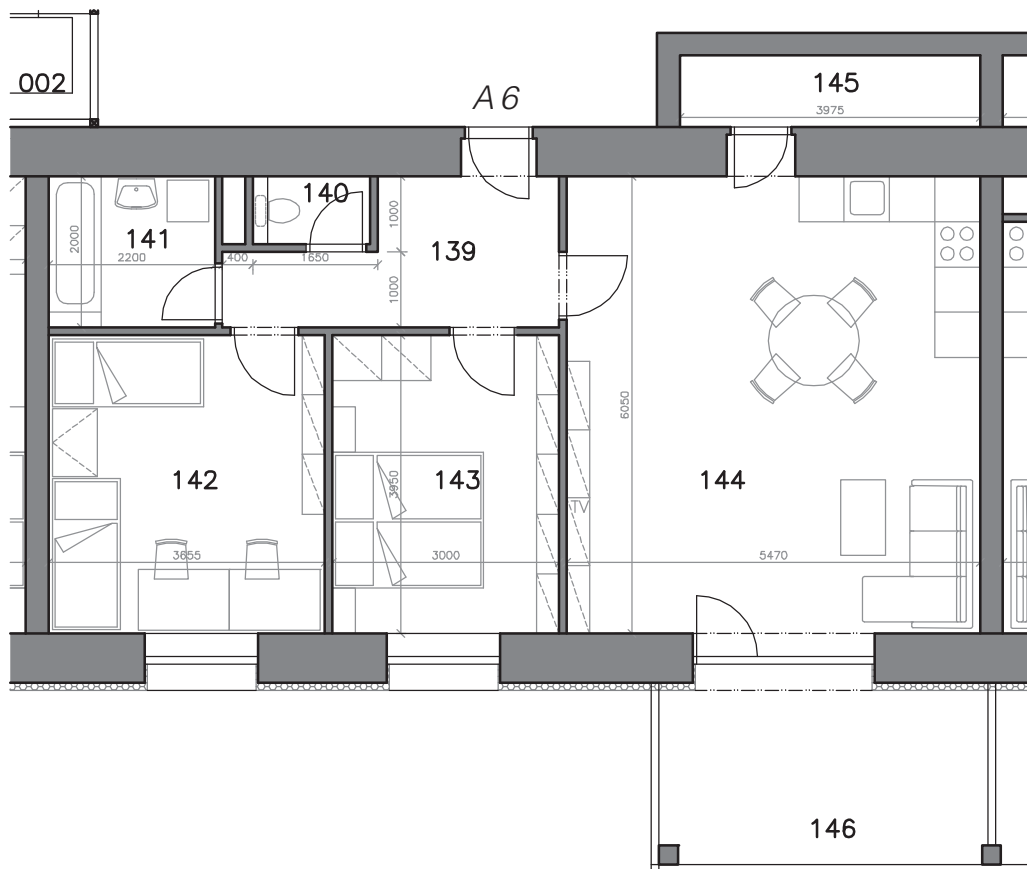

MIKULOV – BYTOVÉ DOMY A, B

BYT A6, B6: 3+KK, 75,9 m² + BALKON

PÁLAVSKÁ ALEJ

PŮDORYS BYT A6, B6

PŮDORYS 1. NP

LEGENDA MÍSTNOSTÍ

| ČÍSLO MÍSTNOSTI | ÚČEL MÍSTNOSTI | PLOCHA (m ²) |
|-----------------|----------------|--------------------------|
| 139 | PŘEDSÍŇ | 6,9 |
| 140 | WC | 1,4 |
| 141 | KOUPELNA | 4,4 |
| 142 | POKOJ | 14,4 |
| 143 | POKOJ | 11,9 |
| 144 | POKOJ + K.K. | 33,1 |
| 145 | KOMORA | 3,8 |
| 146 | BALKON | 9,4 |