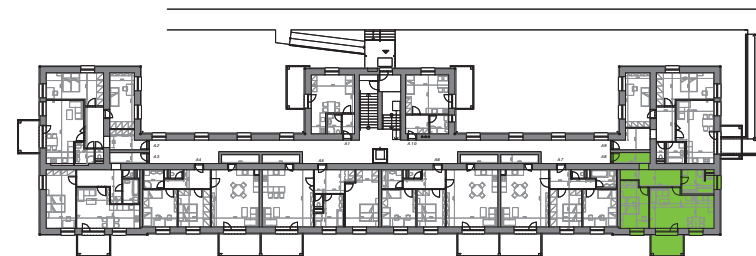

# MIKULOV – BYTOVÉ DOMY A, B

## BYT A8, B8: 2+KK, 64,5 m<sup>2</sup> + BALKON

PÁLAVSKÁ ALEJ

PŮDORYS BYT A8, B8

PŮDORYS 1. NP

### LEGENDA MÍSTNOSTÍ

ČÍSLO MÍSTNOSTI	ÚČEL MÍSTNOSTI	PLOCHA (m <sup>2</sup> )
155	PŘEDSÍŇ	13,1
156	KOUPELNA	8,4
157	POKOJ + K.K.	26,4
158	POKOJ	14,5
159	ŠATNA	2,1
161	BALKON	8,5

SKLEPNÍ KÓJE	
--------------	--