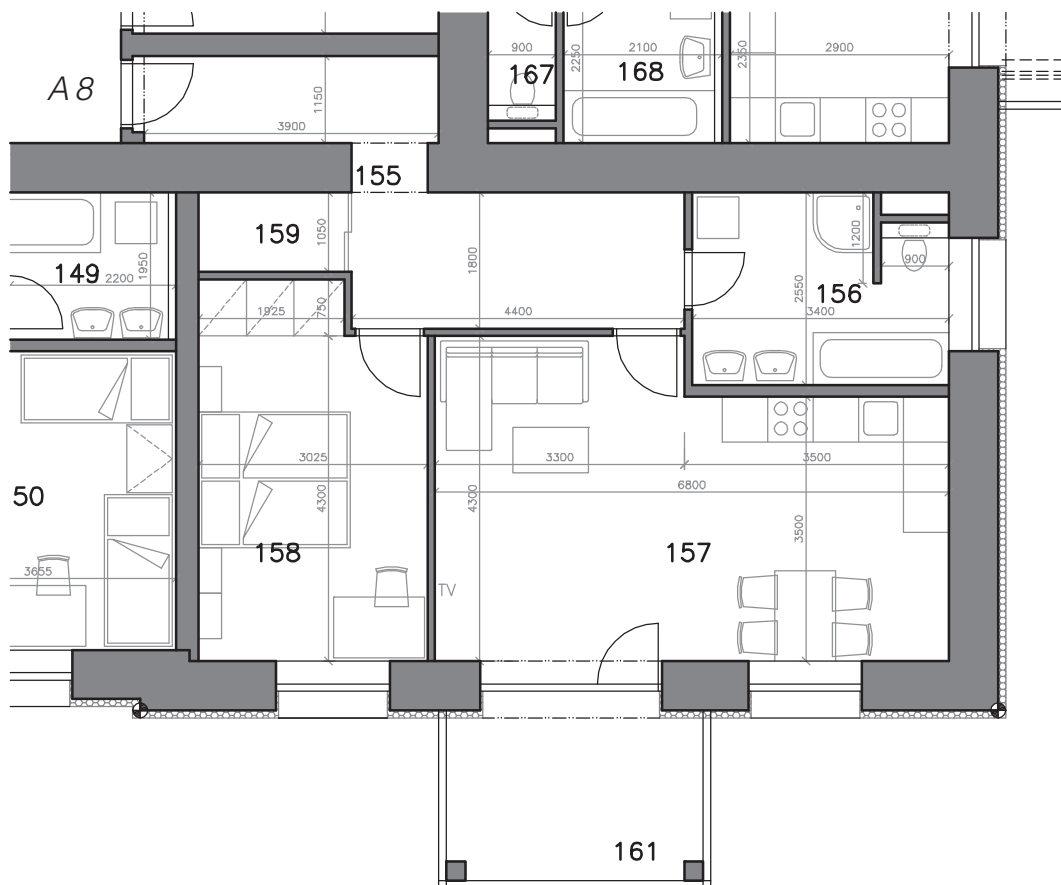

# MIKULOV – BYTOVÉ DOMY A, B

## BYT A8, B8: 2+KK, 64,5 m<sup>2</sup> + BALKON

PÁLAVSKÁ ALEJ

PŮDORYS BYT A8, B8

PŮDORYS 1. NP

### LEGENDA MÍSTNOSTÍ

ČÍSLO MÍSTNOSTI	ÚČEL MÍSTNOSTI	PLOCHA (m <sup>2</sup> )
155	PŘEDSÍŇ	13,1
156	KOUPELNA	8,4
157	POKOJ + K.K.	26,4
158	POKOJ	14,5
159	ŠATNA	2,1
161	BALKON	8,5

SKLEPNÍ KÓJE	
--------------	--