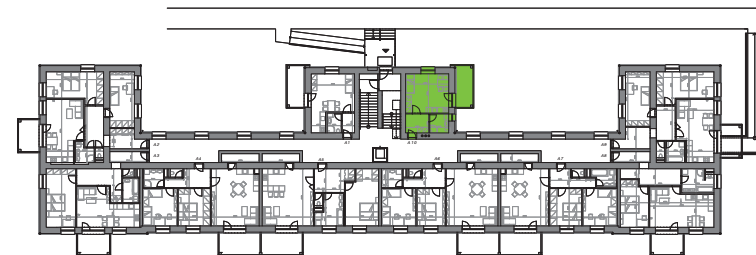

MIKULOV – BYTOVÉ DOMY A, B

BYT A10, B10: 1+KK, 28,0 m² + BALKON

PÁLAVSKÁ ALEJ

PŮDORYS BYT A10, B10

PŮDORYS 1. NP

LEGENDA MÍSTNOSTÍ

ČÍSLO MÍSTNOSTI	ÚČEL MÍSTNOSTI	PLOCHA (m ²)
170	PŘEDSÍŇ	5,0
171	KOUPELNA + WC	4,0
172	POKOJ + K.K.	19,0
173	BALKON	11,7