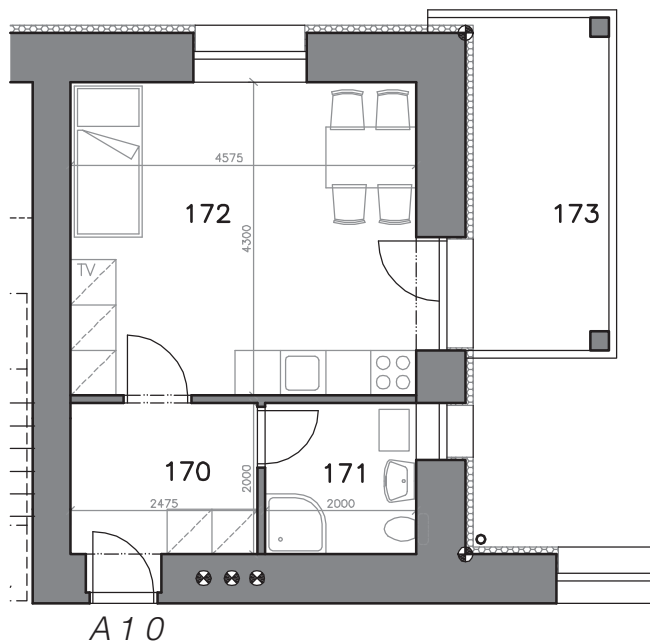

MIKULOV – BYTOVÉ DOMY A, B

BYT A10, B10: 1+KK, 28,0 m² + BALKON

PÁLAVSKÁ ALEJ

PŮDORYS BYT A10, B10

PŮDORYS 1. NP

LEGENDA MÍSTNOSTÍ

ČÍSLO MÍSTNOSTI	ÚČEL MÍSTNOSTI	PLOCHA (m ²)
170	PŘEDSÍŇ	5,0
171	KOUPELNA + WC	4,0
172	POKOJ + K.K.	19,0
173	BALKON	11,7