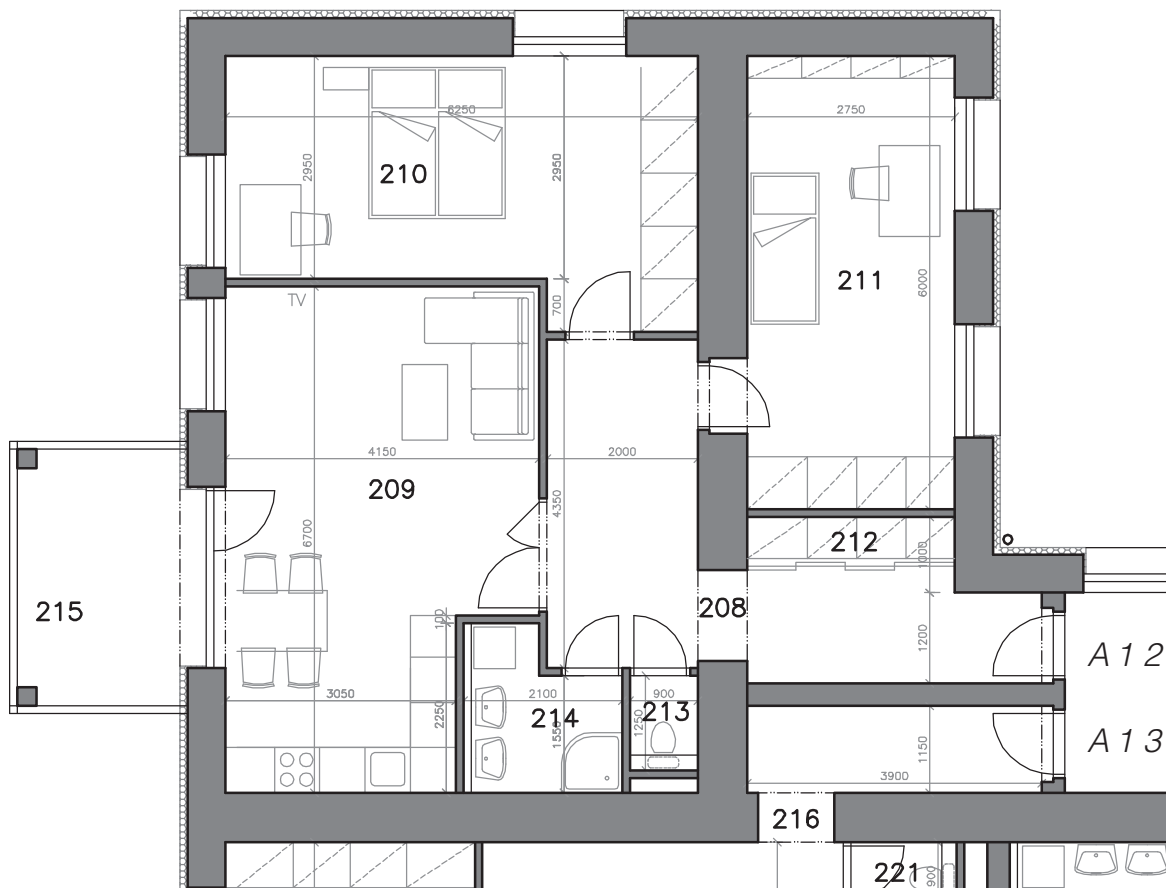

MIKULOV – BYTOVÉ DOMY A, B

BYT A12, B12: 3+KK, 83,4 m² + BALKON

PALAVSKÁ ALEJ

PŮDORYS BYT A12, B12

PŮDORYS 2. NP

LEGENDA MÍSTNOSTÍ

ČÍSLO MÍSTNOSTI	ÚČEL MÍSTNOSTI	PLOCHA (m ²)
208	PŘEDSÍŇ	14,0
209	POKOJ + K.K.	25,2
210	POKOJ	19,8
211	POKOJ	16,5
212	KOMORA	2,8
213	WC	1,1
214	KOUPELNA	4,0
215	BALKON	8,5

	SKLEPNÍ KÓJE	
	PARKOVACÍ STÁNÍ	