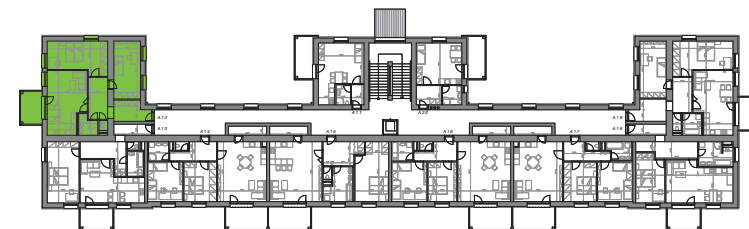

MIKULOV – BYTOVÉ DOMY A, B

BYT A12, B12: 3+KK, 83,4 m² + BALKON

PALAVSKÁ ALEJ

PŮDORYS BYT A12, B12

PŮDORYS 2. NP

LEGENDA MÍSTNOSTÍ

ČÍSLO MÍSTNOSTI	ÚČEL MÍSTNOSTI	PLOCHA (m ²)
208	PŘEDSÍŇ	14,0
209	POKOJ + K.K.	25,2
210	POKOJ	19,8
211	POKOJ	16,5
212	KOMORA	2,8
213	WC	1,1
214	KOUPELNA	4,0
215	BALKON	8,5