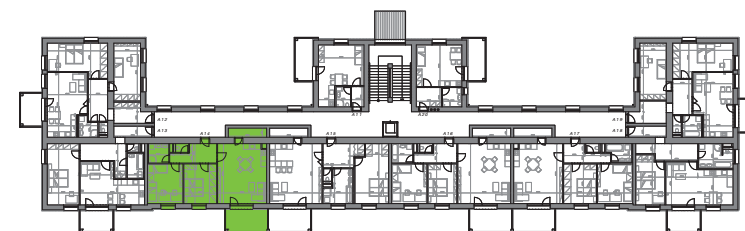

MIKULOV – BYTOVÉ DOMY A, B

BYT A14, B14: 3+KK, 77,3 m² + BALKON

PŮDORYS BYT A14, B14

PŮDORYS 2. NP

LEGENDA MÍSTNOSTÍ

ČÍSLO MÍSTNOSTI	ÚČEL MÍSTNOSTI	PLOCHA (m ²)
223	PŘEDSÍŇ	7,6
224	WC	1,4
225	KOUPELNA	4,4
226	POKOJ	15,0
227	POKOJ	14,0
228	POKOJ + K.K.	31,1
229	KOMORA	3,8
230	BALKON	9,4