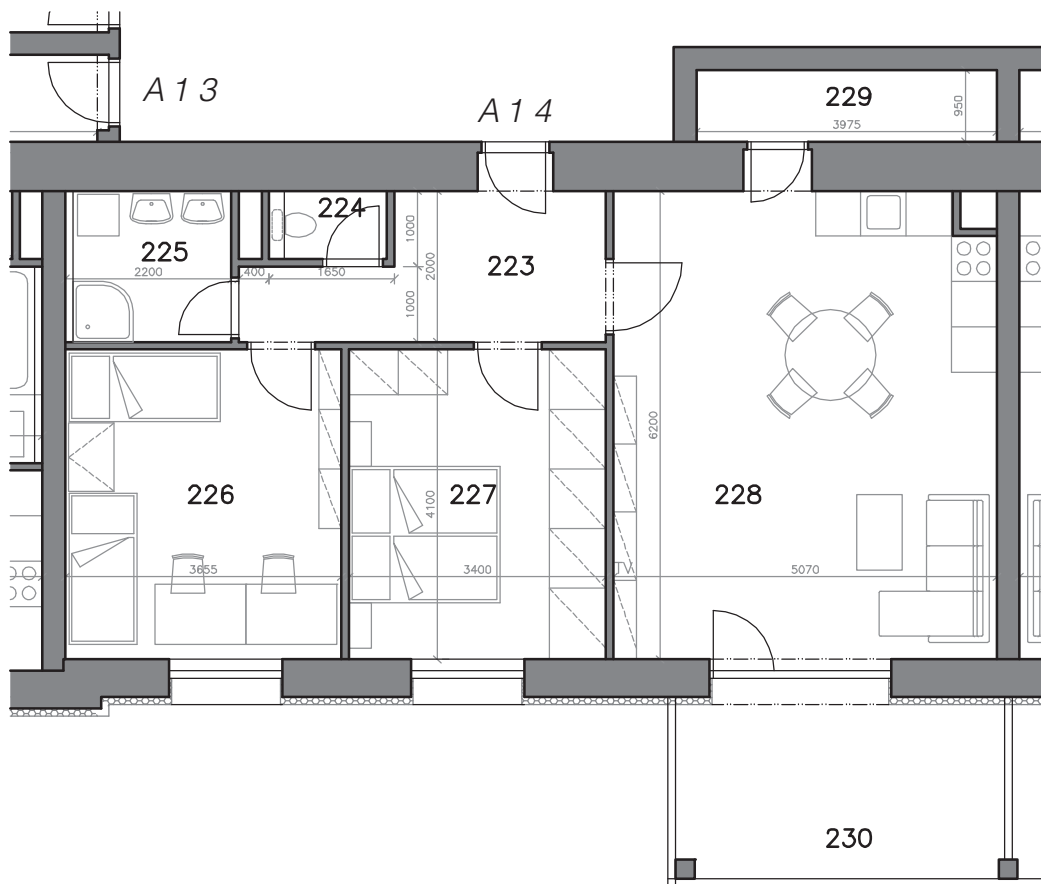

MIKULOV – BYTOVÉ DOMY A, B

BYT A14, B14: 3+KK, 77,3 m² + BALKON

PŮDORYS BYT A14, B14

PŮDORYS 2. NP

LEGENDA MÍSTNOSTÍ

ČÍSLO MÍSTNOSTI	ÚČEL MÍSTNOSTI	PLOCHA (m ²)
223	PŘEDSÍŇ	7,6
224	WC	1,4
225	KOUPELNA	4,4
226	POKOJ	15,0
227	POKOJ	14,0
228	POKOJ + K.K.	31,1
229	KOMORA	3,8
230	BALKON	9,4

	SKLEPNÍ KÓJE	
	PARKOVACÍ STÁNÍ	