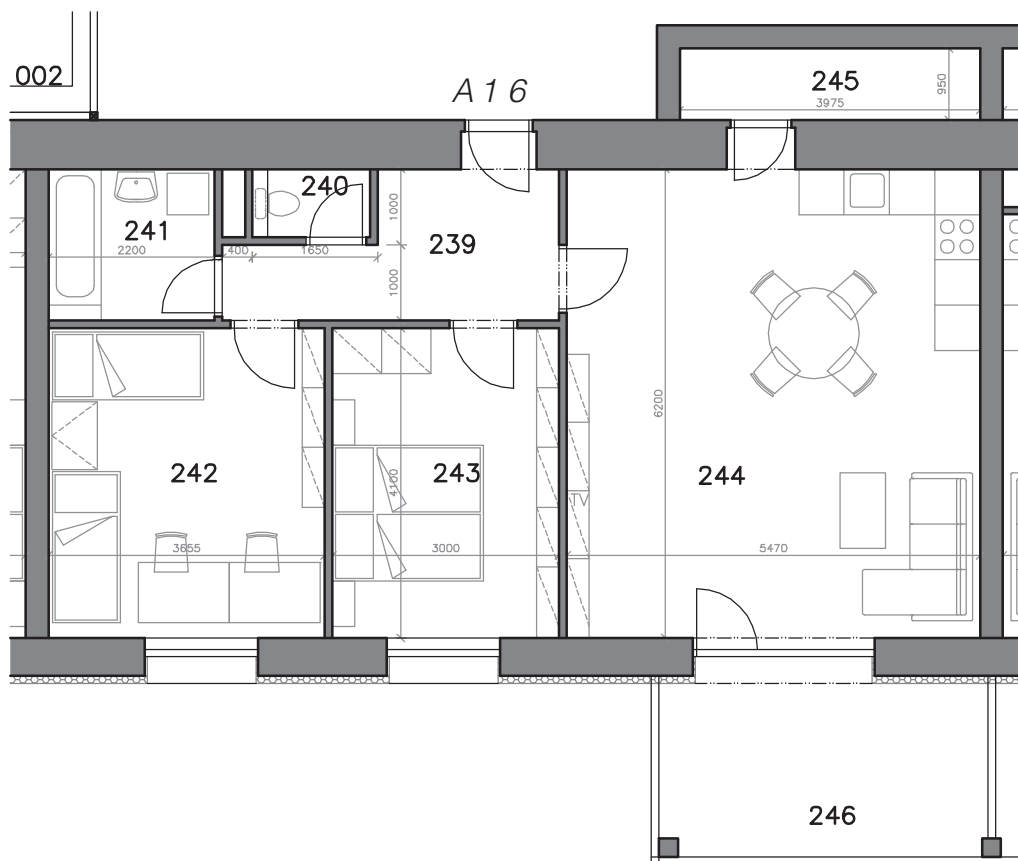

# MIKULOV – BYTOVÉ DOMY A, B

## BYT A16, B16: 3+KK, 77,7 m<sup>2</sup> + BALKON

PŮDORYS BYT A16, B16

PŮDORYS 2. NP

LEGENDA MÍSTNOSTÍ

ČÍSLO MÍSTNOSTI	ÚČEL MÍSTNOSTI	PLOCHA (m <sup>2</sup> )
239	PŘEDSÍŇ	6,9
240	WC	1,4
241	KOUPELNA	4,4
242	POKOJ	15,0
243	POKOJ	12,3
244	POKOJ + K.K.	33,9
245	KOMORA	3,8
246	BALKON	9,4