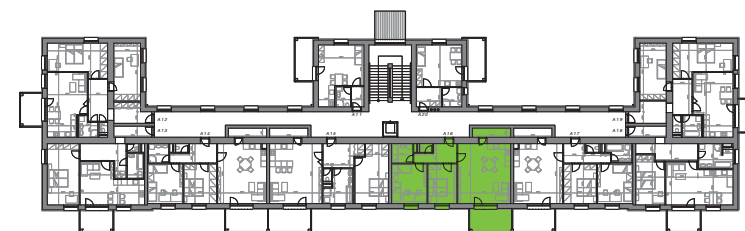

# MIKULOV – BYTOVÉ DOMY A, B

## BYT A16, B16: 3+KK, 77,7 m<sup>2</sup> + BALKON

PŮDORYS BYT A16, B16

PŮDORYS 2. NP

LEGENDA MÍSTNOSTÍ

ČÍSLO MÍSTNOSTI	ÚČEL MÍSTNOSTI	PLOCHA (m <sup>2</sup> )
239	PŘEDSÍŇ	6,9
240	WC	1,4
241	KOUPELNA	4,4
242	POKOJ	15,0
243	POKOJ	12,3
244	POKOJ + K.K.	33,9
245	KOMORA	3,8
246	BALKON	9,4