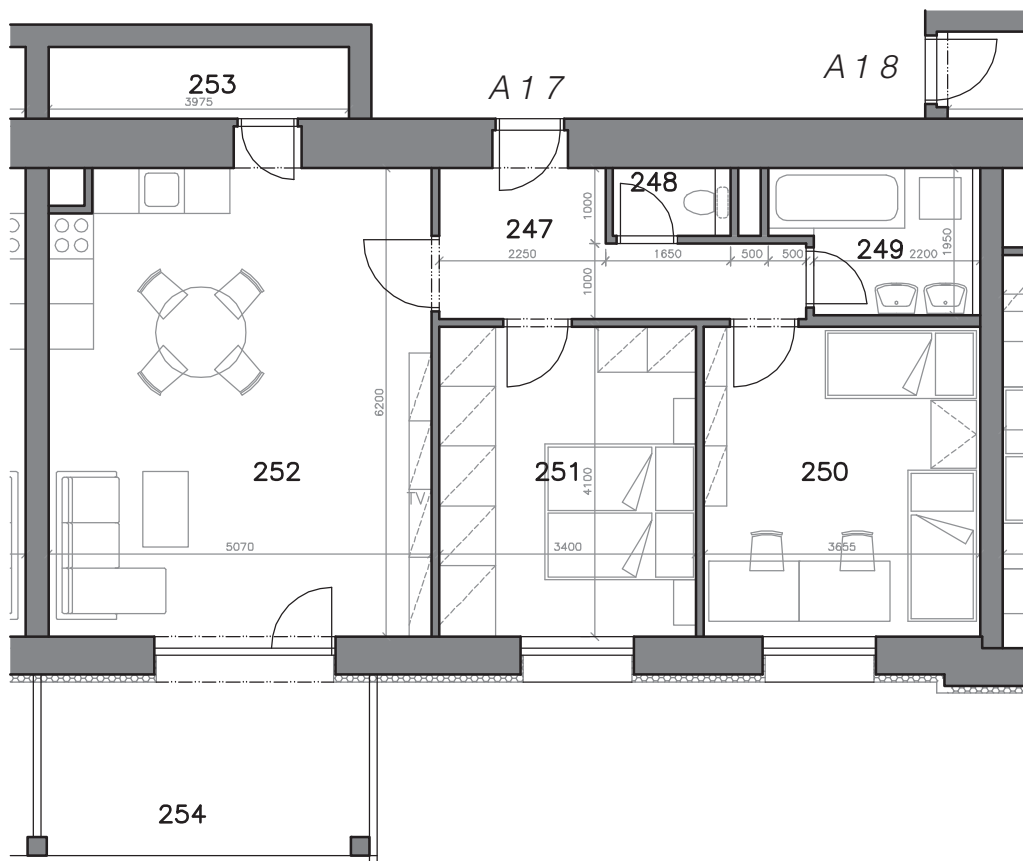

MIKULOV – BYTOVÉ DOMY A, B

BYT A17, B17: 3+KK, 77,2 m² + BALKON

PÁLAVSKÁ ALEJ

PŮDORYS BYT A17, B17

PŮDORYS 2. NP

LEGENDA MÍSTNOSTÍ

ČÍSLO MÍSTNOSTI	ÚČEL MÍSTNOSTI	PLOCHA (m ²)
247	PŘEDSÍŇ	7,1
248	WC	1,4
249	KOUPELNA	4,9
250	POKOJ	15,0
251	POKOJ	13,9
252	POKOJ + K.K.	31,1
253	KOMORA	3,8
254	BALKON	9,4

	SKLEPNÍ KÓJE	
	PARKOVACÍ STÁNÍ	