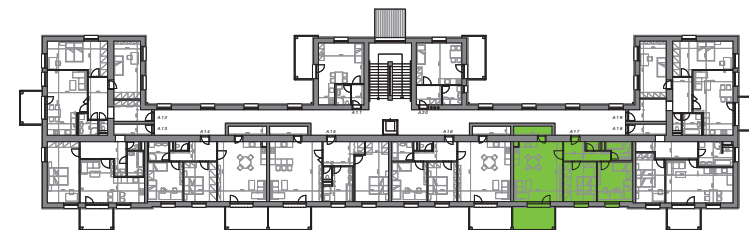

MIKULOV – BYTOVÉ DOMY A, B

BYT A17, B17: 3+KK, 77,2 m² + BALKON

PÁLAVSKÁ ALEJ

PŮDORYS BYT A17, B17

PŮDORYS 2. NP

LEGENDA MÍSTNOSTÍ

ČÍSLO MÍSTNOSTI	ÚČEL MÍSTNOSTI	PLOCHA (m ²)
247	PŘEDSÍŇ	7,1
248	WC	1,4
249	KOUPELNA	4,9
250	POKOJ	15,0
251	POKOJ	13,9
252	POKOJ + K.K.	31,1
253	KOMORA	3,8
254	BALKON	9,4