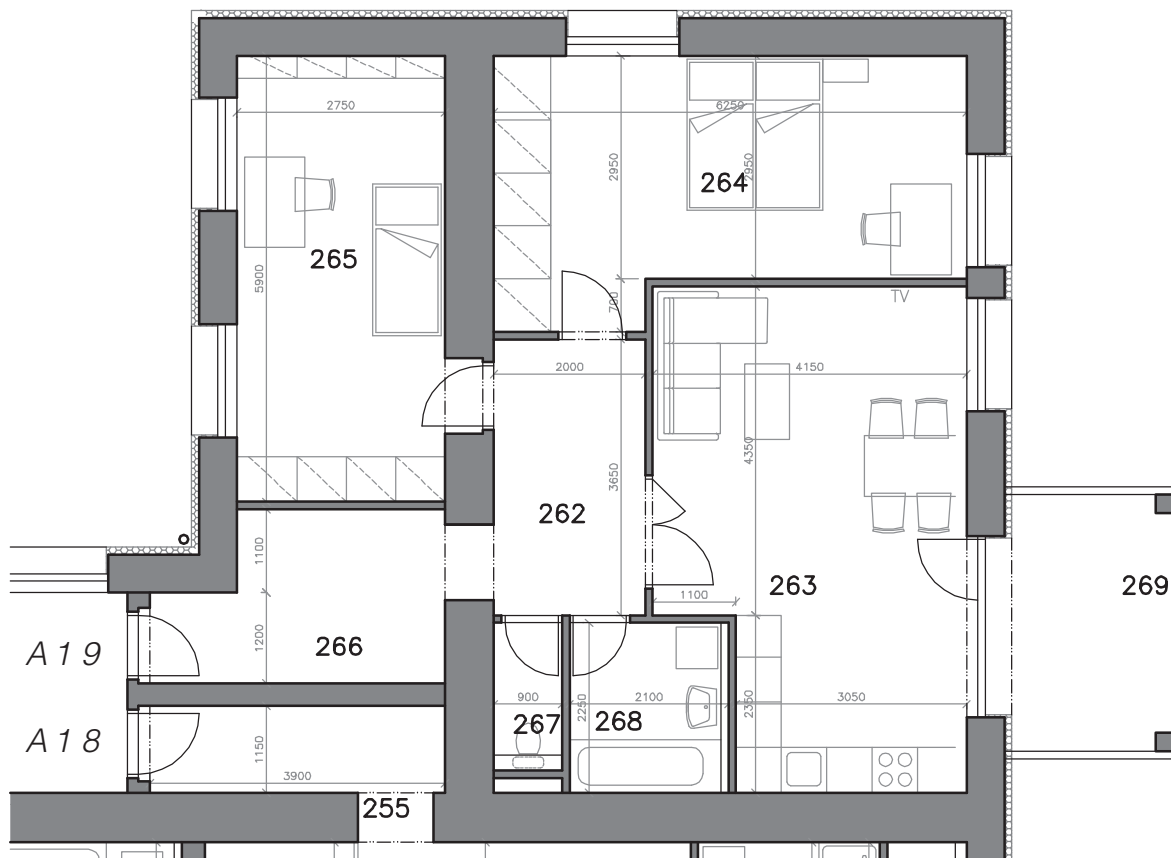

MIKULOV – BYTOVÉ DOMY A, B

BYT A19, B19: 3+KK, 82,8 m² + BALKON

PÁLAVSKÁ ALEJ

PŮDORYS BYT A19, B19

PŮDORYS 2. NP

LEGENDA MÍSTNOSTÍ

ČÍSLO MÍSTNOSTI	ÚČEL MÍSTNOSTI	PLOCHA (m ²)
262	CHODBA	7,3
263	POKOJ + K.K.	25,2
264	POKOJ	19,8
265	POKOJ	16,2
266	PŘEDSÍŇ	7,8
267	WC	1,8
268	KOUPELNA	4,7
269	BALKON	8,5

	SKLEPNÍ KÓJE	
	PARKOVACÍ STÁNÍ	