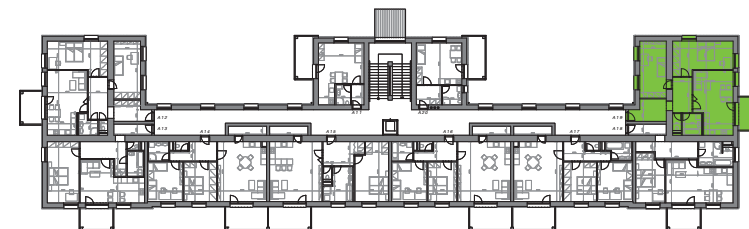

MIKULOV – BYTOVÉ DOMY A, B

BYT A19, B19: 3+KK, 82,8 m² + BALKON

PÁLAVSKÁ ALEJ

PŮDORYS BYT A19, B19

PŮDORYS 2. NP

LEGENDA MÍSTNOSTÍ

ČÍSLO MÍSTNOSTI	ÚČEL MÍSTNOSTI	PLOCHA (m ²)
262	CHODBA	7,3
263	POKOJ + K.K.	25,2
264	POKOJ	19,8
265	POKOJ	16,2
266	PŘEDSÍŇ	7,8
267	WC	1,8
268	KOUPELNA	4,7
269	BALKON	8,5

	SKLEPNÍ KÓJE	
	PARKOVACÍ STÁNÍ	