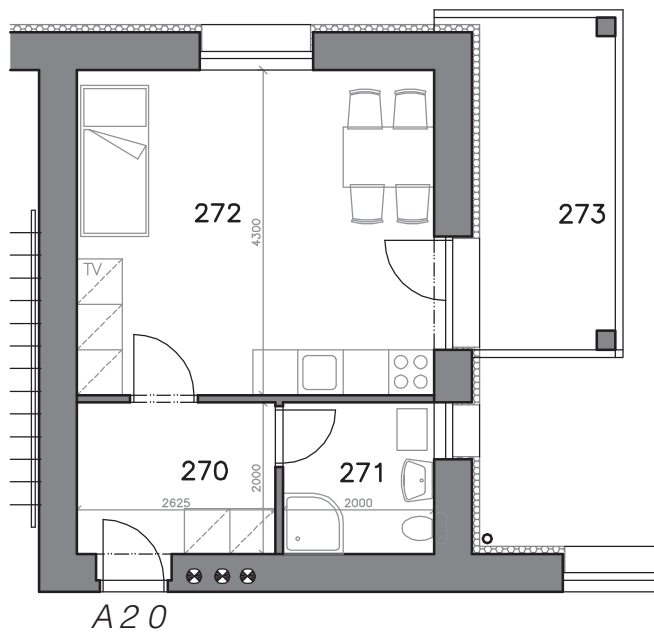

MIKULOV – BYTOVÉ DOMY A, B

BYT A20, B20: 1+KK, 29,5 m² + BALKON

PŮDORYS BYT A20, B20

PŮDORYS 2. NP

LEGENDA MÍSTNOSTÍ

ČÍSLO MÍSTNOSTI	ÚČEL MÍSTNOSTI	PLOCHA (m ²)
270	PŘEDSÍŇ	5,2
271	KOUPELNA + WC	4,0
272	POKOJ + K.K.	20,3
273	BALKON	11,7