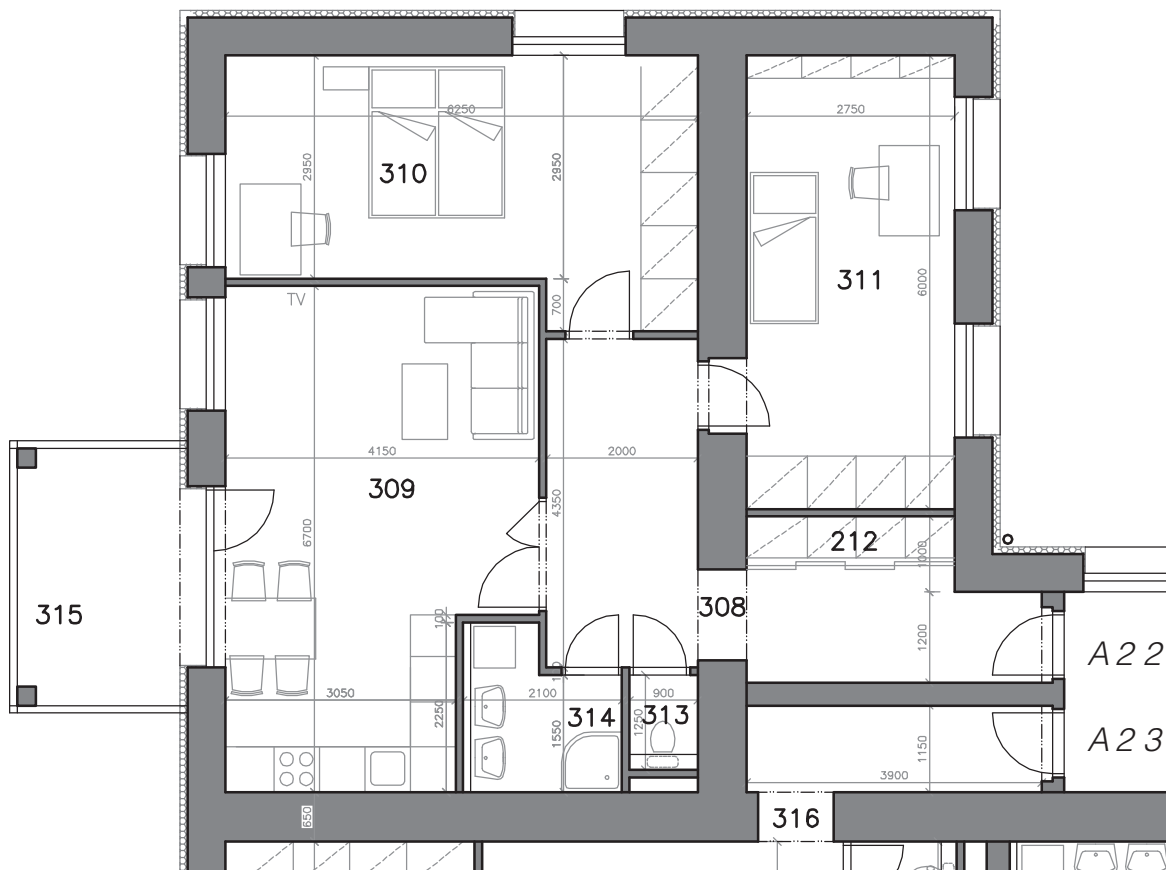

# MIKULOV – BYTOVÉ DOMY A, B

## BYT A22, B22: 3+KK, 83,4 m<sup>2</sup> + BALKON

PÁLAVSKÁ ALEJ

PŮDORYS BYT A22, B22

PŮDORYS 3. NP

### LEGENDA MÍSTNOSTÍ

ČÍSLO MÍSTNOSTI	ÚČEL MÍSTNOSTI	PLOCHA (m <sup>2</sup> )
308	PŘEDSÍŇ	14,0
309	POKOJ + K.K.	25,2
310	POKOJ	19,8
311	POKOJ	16,5
312	KOMORA	2,8
313	WC	1,1
314	KOUPELNA	4,0
315	BALKON	8,5