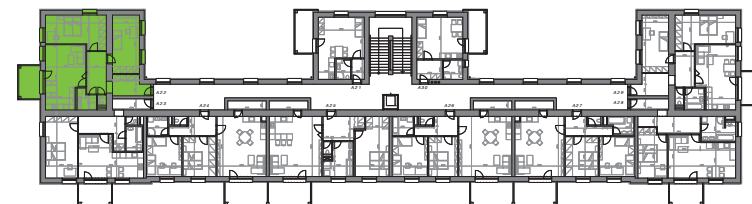

# MIKULOV – BYTOVÉ DOMY A, B

## BYT A22, B22: 3+KK, 83,4 m<sup>2</sup> + BALKON

PÁLAVSKÁ ALEJ

PŮDORYS BYT A22, B22

PŮDORYS 3. NP

### LEGENDA MÍSTNOSTÍ

ČÍSLO MÍSTNOSTI	ÚČEL MÍSTNOSTI	PLOCHA (m <sup>2</sup> )
308	PŘEDSÍŇ	14,0
309	POKOJ + K.K.	25,2
310	POKOJ	19,8
311	POKOJ	16,5
312	KOMORA	2,8
313	WC	1,1
314	KOUPELNA	4,0
315	BALKON	8,5