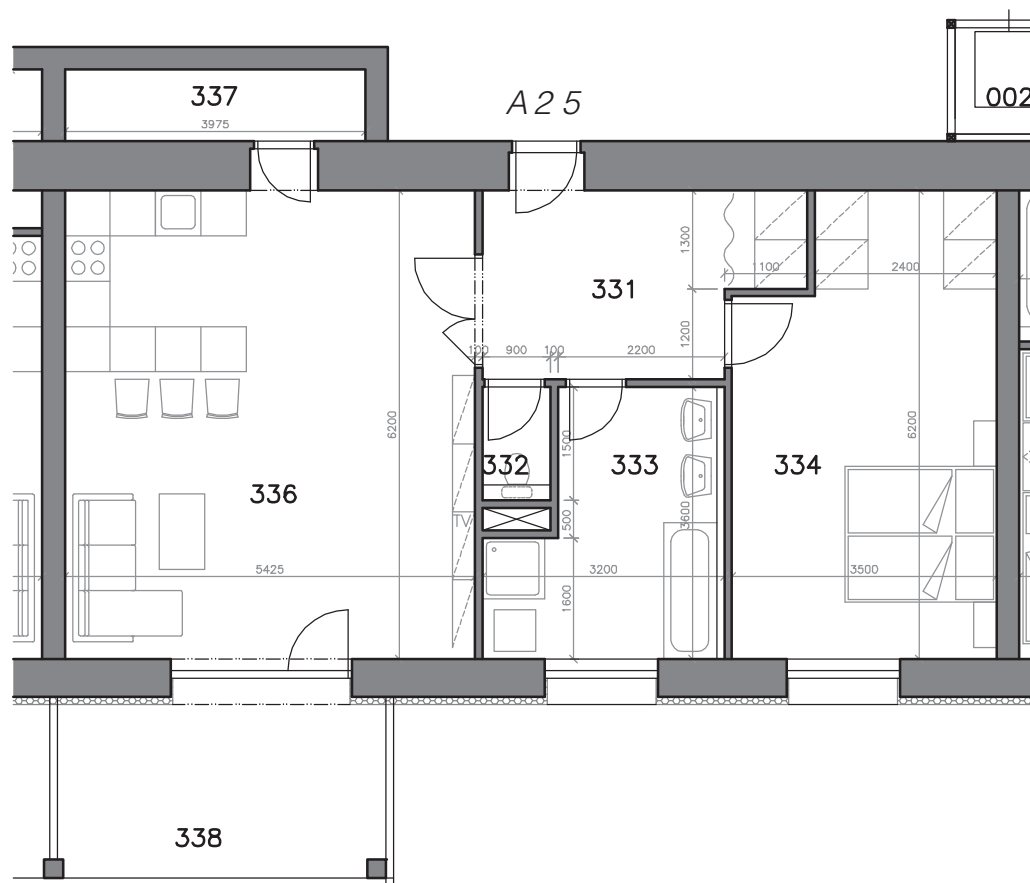

MIKULOV – BYTOVÉ DOMY A, B

BYT A25, B25: 2+KK, 77,9 m² + BALKON

PŮDORYS BYT A25, B25

PŮDORYS 3. NP

LEGENDA MÍSTNOSTÍ

ČÍSLO MÍSTNOSTI	ÚČEL MÍSTNOSTI	PLOCHA (m ²)
331	PŘEDSÍŇ	9,4
332	WC	1,4
333	KOUPELNA	9,5
334	POKOJ	20,2
336	POKOJ + K.K.	33,6
337	KOMORA	3,8
338	BALKON	9,4