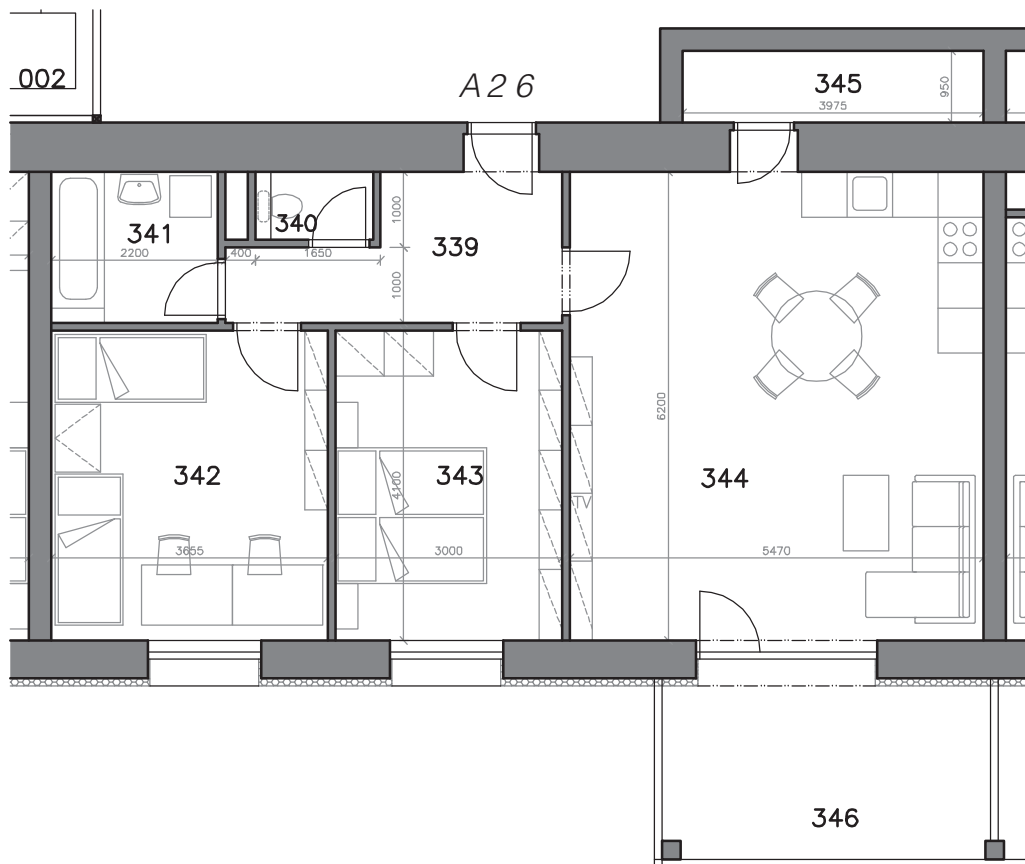

# MIKULOV – BYTOVÉ DOMY A, B

## BYT A26, B26: 3+KK, 77,7 m<sup>2</sup> + BALKON

PALAVSKÁ ALEJ

PŮDORYS BYT A26, B26

PŮDORYS 3. NP

### LEGENDA MÍSTNOSTÍ

| ČÍSLO MÍSTNOSTI | ÚČEL MÍSTNOSTI | PLOCHA (m <sup>2</sup> ) |
|-----------------|----------------|--------------------------|
| 339             | PŘEDSÍŇ        | 6,9                      |
| 340             | WC             | 1,4                      |
| 341             | KOUPELNA       | 4,4                      |
| 342             | POKOJ          | 15,0                     |
| 343             | POKOJ          | 12,3                     |
| 344             | POKOJ + K.K.   | 33,9                     |
| 345             | KOMORA         | 3,8                      |
| 346             | BALKON         | 9,4                      |