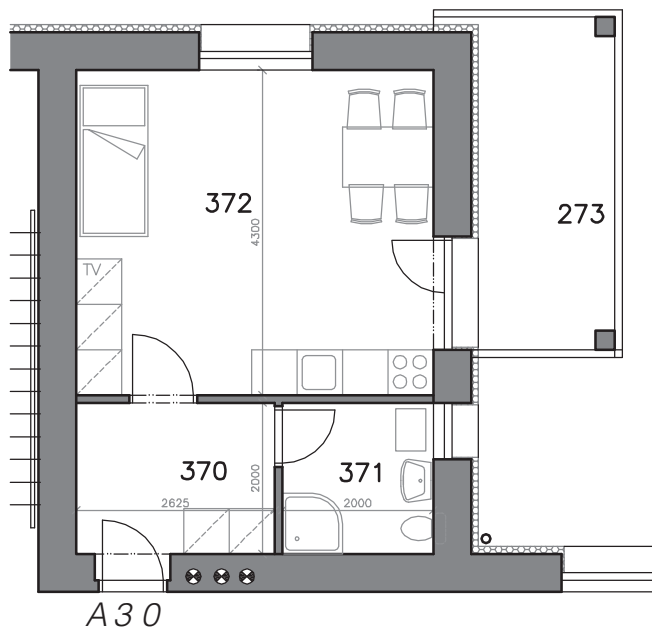

MIKULOV – BYTOVÉ DOMY A, B

BYT A30, B30: 1+KK, 29,5 m² + BALKON

PALAVSKÁ ALEJ

PŮDORYS BYT A30, B30

PŮDORYS 3. NP

LEGENDA MÍSTNOSTÍ

ČÍSLO MÍSTNOSTI	ÚČEL MÍSTNOSTI	PLOCHA (m ²)
370	PŘEDSÍŇ	5,2
371	KOUPELNA + WC	4,0
372	POKOJ + K.K.	20,3
373	BALKON	11,7