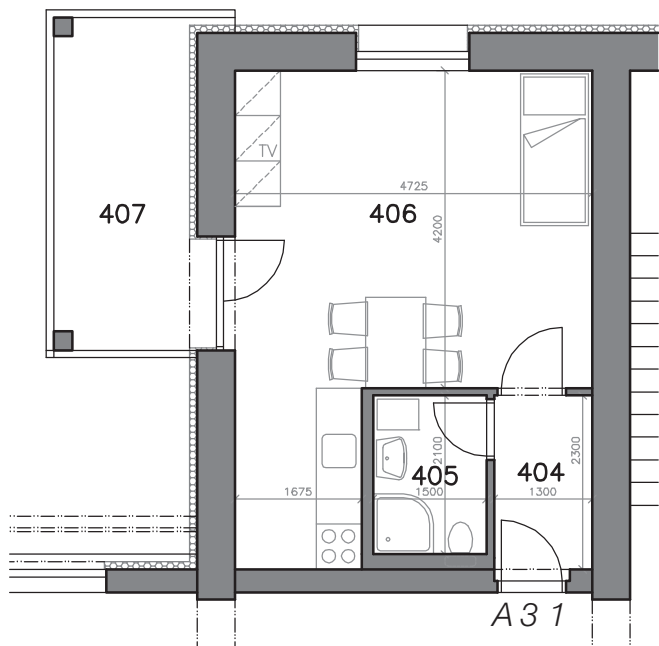

MIKULOV – BYTOVÉ DOMY A, B

BYT A31, B31: 1+KK, 30,5 m² + BALKON

PÁLAVSKÁ ALEJ

PŮDORYS BYT A31, B31

PŮDORYS 4. NP

LEGENDA MÍSTNOSTÍ

ČÍSLO MÍSTNOSTI	ÚČEL MÍSTNOSTI	PLOCHA (m ²)
404	PŘEDSÍŇ	3,0
405	KOUPELNA + WC	3,1
406	POKOJ + K.K.	24,4
407	BALKON	11,7