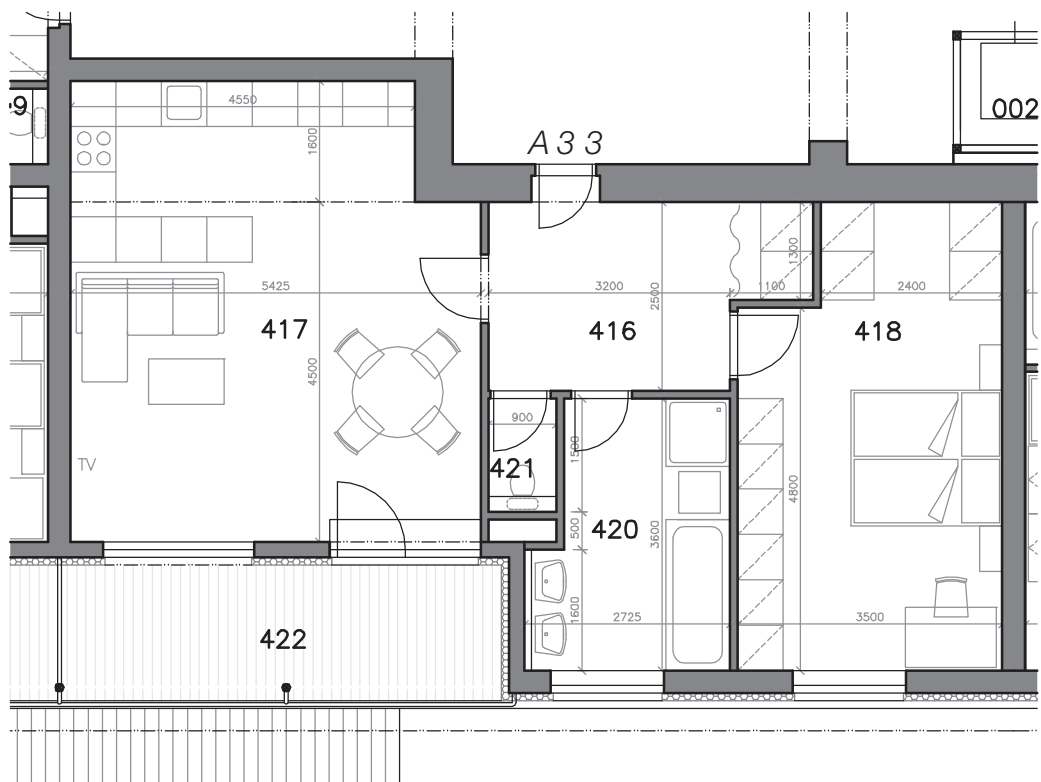

MIKULOV – BYTOVÉ DOMY A, B

BYT A33, B33: 2+KK, 72,3 m² + TERASA

PALAVSKÁ ALEJ

PŮDORYS BYT A33, B33

PŮDORYS 4. NP

LEGENDA MÍSTNOSTÍ

ČÍSLO MÍSTNOSTI	ÚČEL MÍSTNOSTI	PLOCHA (m ²)
416	PŘEDSÍŇ	10,4
417	POKOJ + K.K.	31,7
418	POKOJ	20,4
420	KOUPELNA	8,6
421	WC	1,2
422	TERASA	9,7

	SKLEPNÍ KÓJE	
	PARKOVACÍ STÁNÍ	