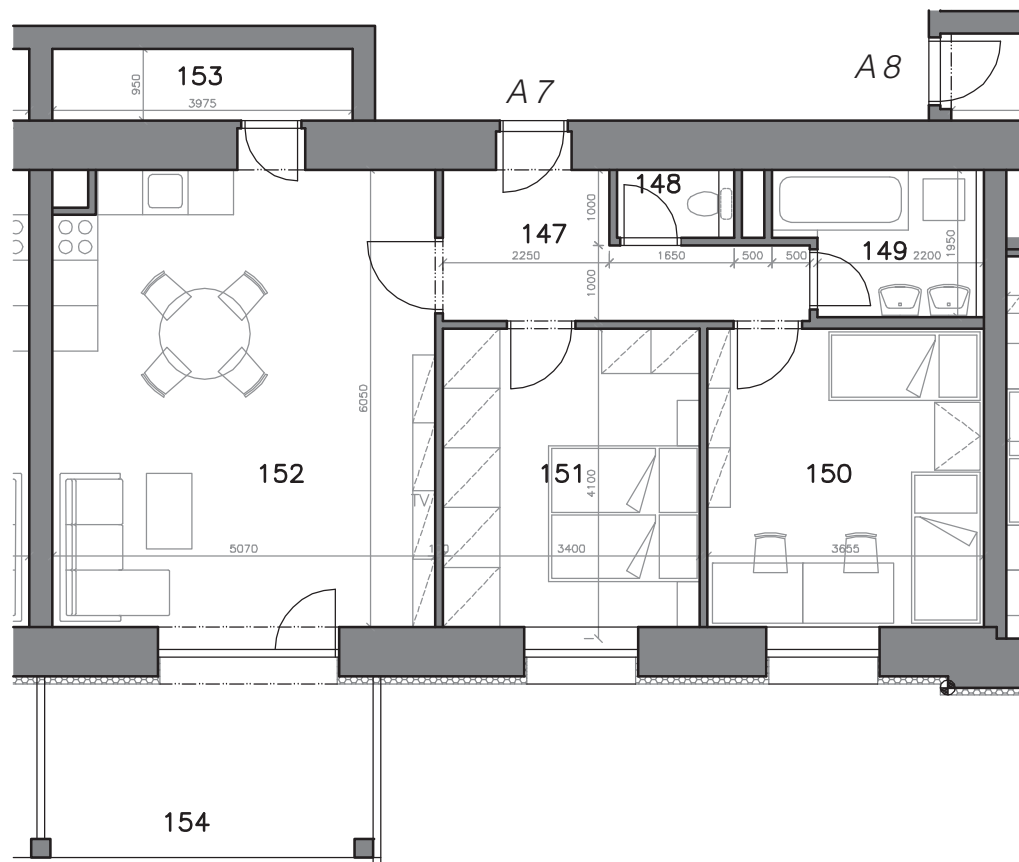

MIKULOV – BYTOVÉ DOMY A, B

BYT A7, B7: 3+KK, 75,3 m² + BALKON

PÁLAVSKÁ ALEJ

PŮDORYS BYT A7, B7

PŮDORYS 1. NP

LEGENDA MÍSTNOSTÍ

ČÍSLO MÍSTNOSTI	ÚČEL MÍSTNOSTI	PLOCHA (m ²)
147	PŘEDSÍŇ	7,1
148	WC	1,4
149	KOUPELNA	4,9
150	POKOJ	14,4
151	POKOJ	13,4
152	POKOJ + K.K.	30,3
153	KOMORA	3,8
154	BALKON	9,4

	SKLEPNÍ KÓJE	
	PARKOVACÍ STÁNÍ	