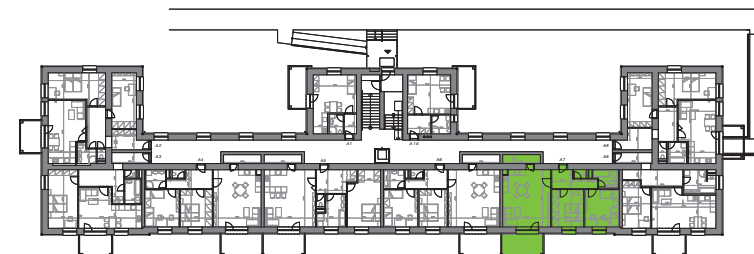

MIKULOV – BYTOVÉ DOMY A, B

BYT A7, B7: 3+KK, 75,3 m² + BALKON

PÁLAVSKÁ ALEJ

PŮDORYS BYT A7, B7

PŮDORYS 1. NP

LEGENDA MÍSTNOSTÍ

ČÍSLO MÍSTNOSTI	ÚČEL MÍSTNOSTI	PLOCHA (m ²)
147	PŘEDSÍŇ	7,1
148	WC	1,4
149	KOUPELNA	4,9
150	POKOJ	14,4
151	POKOJ	13,4
152	POKOJ + K.K.	30,3
153	KOMORA	3,8
154	BALKON	9,4

	SKLEPNÍ KÓJE	
	PARKOVACÍ STÁNÍ	