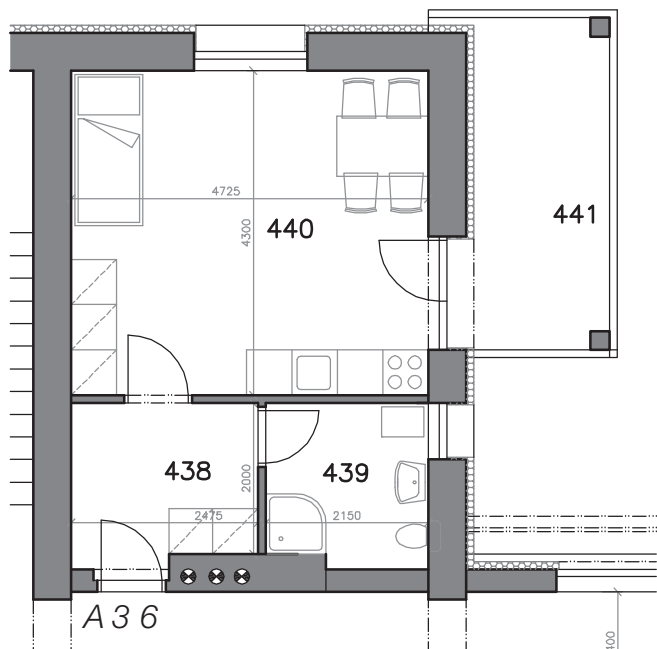

MIKULOV – BYTOVÉ DOMY A, B

BYT A36, B36: 1+KK, 30,2 m² + BALKON

PÁLAVSKÁ ALEJ

PŮDORYS BYT A36, B36

PŮDORYS 4. NP

LEGENDA MÍSTNOSTÍ

ČÍSLO MÍSTNOSTI	ÚČEL MÍSTNOSTI	PLOCHA (m ²)
438	PŘEDSÍŇ	5,3
439	KOUPELNA + WC	4,3
440	POKOJ + K.K.	20,6
441	BALKON	11,7