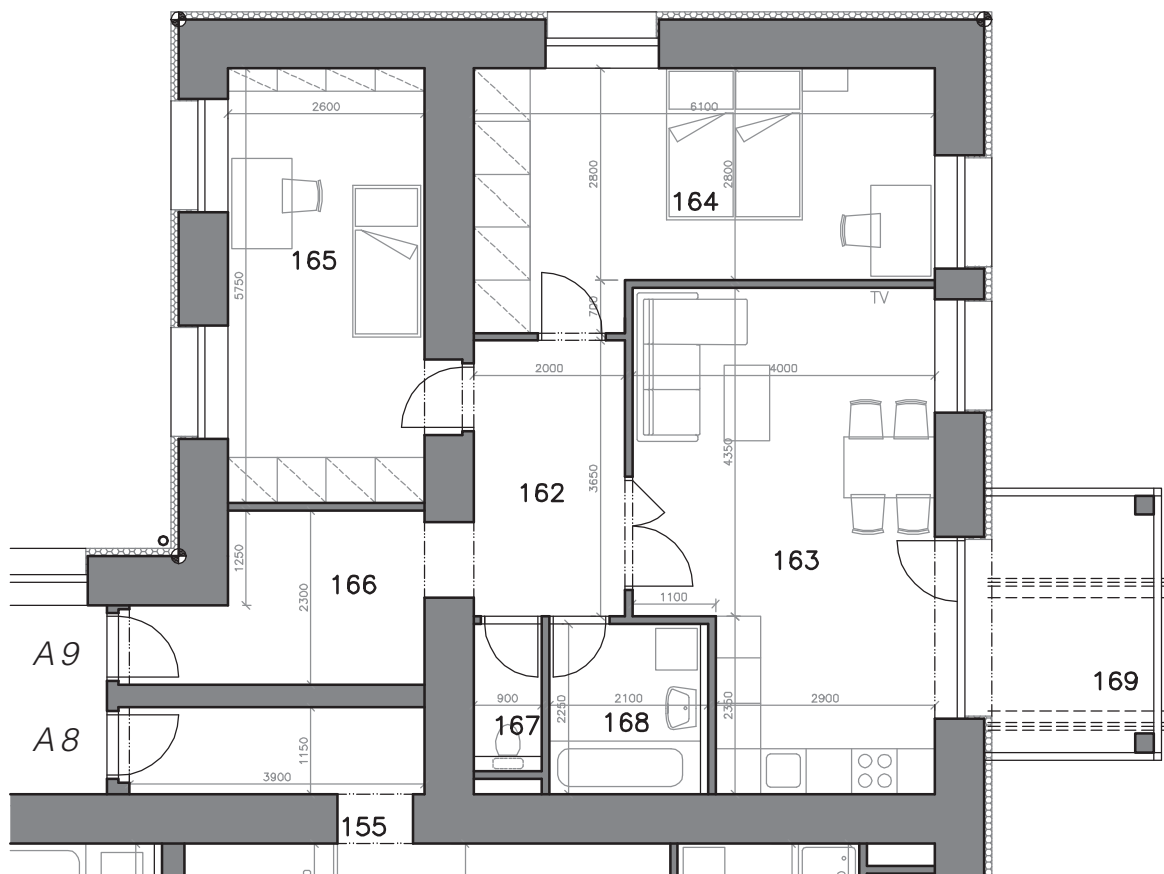

MIKULOV – BYTOVÉ DOMY A, B

BYT A9, B9: 3+KK, 78,9 m² + BALKON

PÁLAVSKÁ ALEJ

PŮDORYS BYT A9, B9

PŮDORYS 1. NP

LEGENDA MÍSTNOSTÍ

ČÍSLO MÍSTNOSTI	ÚČEL MÍSTNOSTI	PLOCHA (m ²)
162	CHODBA	7,3
163	POKOJ + K.K.	24,2
164	POKOJ	18,5
165	POKOJ	15,0
166	PŘEDSÍŇ	7,4
167	WC	1,8
168	KOUPELNA	4,7
169	BALKON	8,5

	SKLEPNÍ KÓJE	
	PARKOVACÍ STÁNÍ	