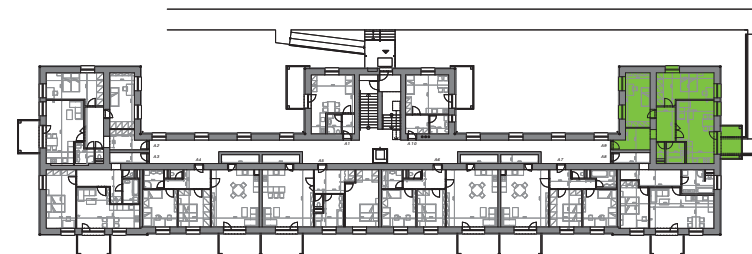

MIKULOV – BYTOVÉ DOMY A, B

BYT A9, B9: 3+KK, 78,9 m² + BALKON

PÁLAVSKÁ ALEJ

PŮDORYS BYT A9, B9

PŮDORYS 1. NP

LEGENDA MÍSTNOSTÍ

ČÍSLO MÍSTNOSTI	ÚČEL MÍSTNOSTI	PLOCHA (m ²)
162	CHODBA	7,3
163	POKOJ + K.K.	24,2
164	POKOJ	18,5
165	POKOJ	15,0
166	PŘEDSÍŇ	7,4
167	WC	1,8
168	KOUPELNA	4,7
169	BALKON	8,5

	SKLEPNÍ KÓJE	
	PARKOVACÍ STÁNÍ	